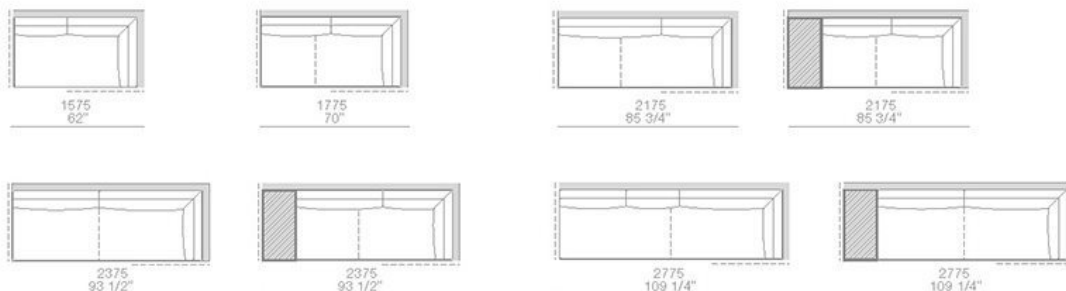

MONDRIAN

JEAN-MARIE MASSAUD (2016)

ANGOLI SX-DX CON CUSCINI SCHIENALE / LT-RT CORNERS WITH BACKREST CUSHION