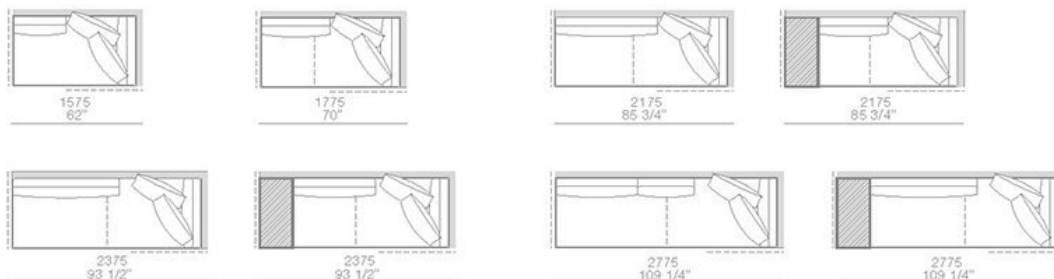

MONDRIAN

JEAN-MARIE MASSAUD (2016)

ANGOLI SX-DX CON KIT CUSCINI SCHIENALE / LT-RT CORNERS WITH KIT LOOSE CUSHIONS