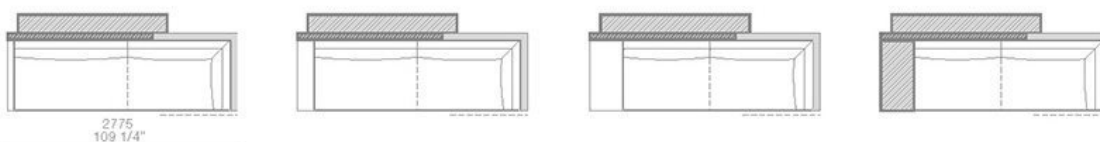

TERMINALI SX-DX CON CUSCINI SCHIENALE / LT-RT END UNITS WITH BACKREST CUSHION

larghezza mm 2375 - schienali tessuto o pelle / width 93 1/2" - fabric or leather backs

larghezza mm 2775 - schienali tessuto o pelle / width 109 1/4" - fabric or leather backs

larghezza mm 2375 - schienali legno con mensole / width 93 1/2" - wooden backs with shelves

larghezza mm 2775 - schienali legno con mensole / width 109 1/4" - wooden backs with shelves

TERMINALI ANGOLO PENISOLA SX-DX CON CUSCINI SCHIENALE / LT-RT CORNER END UNITS WITH PENINSULA AND BACKREST CUSHIONS