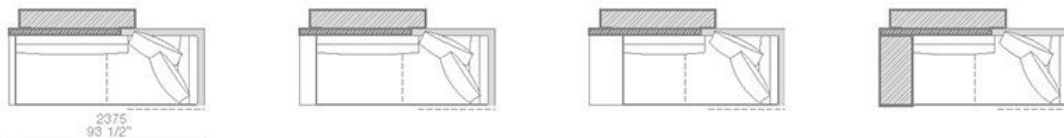

larghezza mm 2375 - schienali legno con mensole / width 93 1/2" - wooden backs with shelves