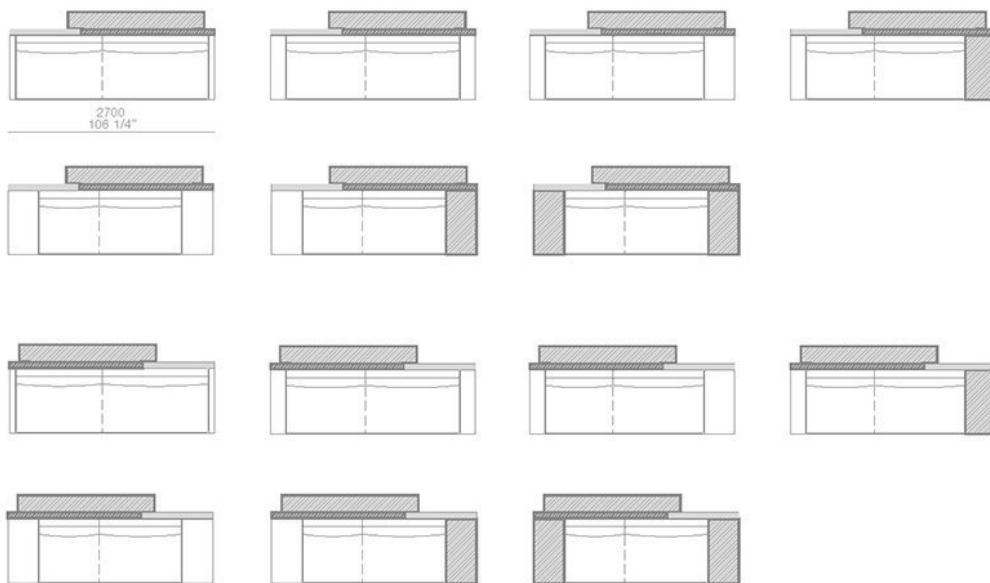

POGGIATESTA / HEADREST

MONDRIAN

JEAN-MARIE MASSAUD (2016)

DIVANI FISSI SX-DX / LT-RT FIXED SOFAS

larghezza mm 2300 - schienali legno con mensole / width 90 1/2" - wooden backs with shelves

larghezza mm 2700 - schienali legno con mensole / width 106 1/4" - wooden backs with shelves