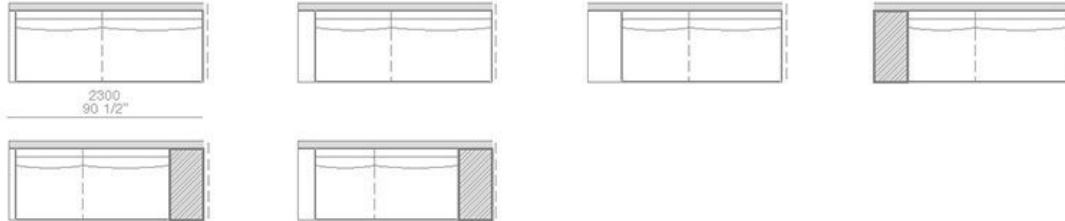

larghezza mm 2300 - schienali tessuto o pelle / width 90 1/2" - fabric or leather backs