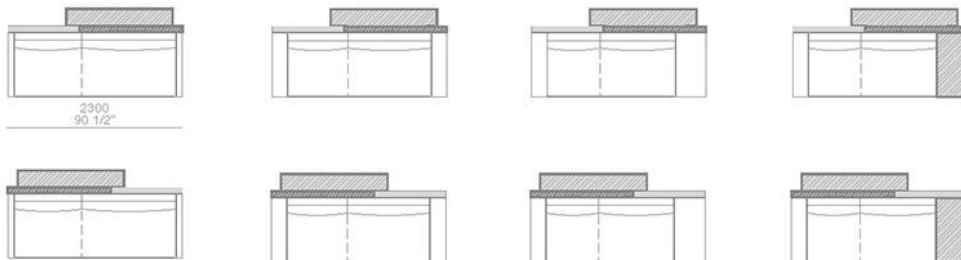

POGGIATESTA / HEADREST

MONDRIAN

JEAN-MARIE MASSAUD (2016)

DIVANI FISSI SX-DX / LT-RT FIXED SOFAS

larghezza mm 2300 - schienali legno con mensole / width 90 1/2" - wooden backs with shelves

larghezza mm 2700 - schienali legno con mensole / width 106 1/4" - wooden backs with shelves