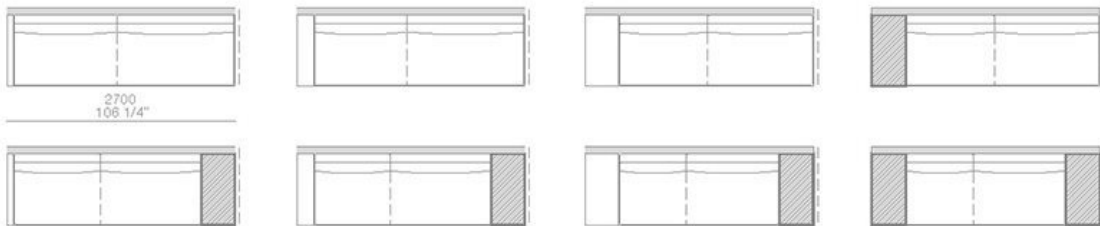

larghezza mm 2700 schienali tessuto o pelle / width 106 1/4" - fabric or leather backs