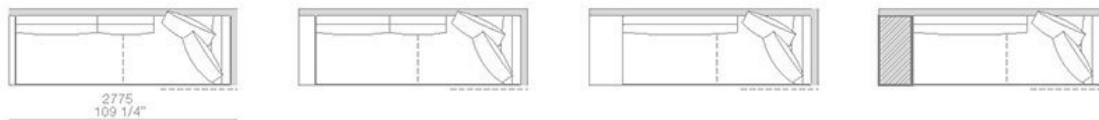

MONDRIAN

JEAN-MARIE MASSAUD (2016)

ANGOLI SX-DX CON KIT CUSCINI SCHIENALE / LT-RT CORNERS WITH KIT LOOSE CUSHIONS

TERMINALI SX-DX CON KIT CUSCINI SCHIENALE / LT-RT END UNITS WITH KIT LOOSE CUSHIONS

larghezza mm 2375 - schienali tessuto o pelle / width 93 1/2" - fabric or leather backs

larghezza mm 2775 - schienali tessuto o pelle / width 109 1/4" - fabric or leather backs

larghezza mm 2375 - schienali legno con mensole / width 93 1/2" - wooden backs with shelves

larghezza mm 2775 - schienali legno con mensole / width 109 1/4" - wooden backs with shelves

TERMINALI ANGOLO PENISOLA SX-DX CON KIT CUSCINI SCHIENALE / LT-RT CORNER END UNITS WITH PENINSULA AND KIT LOOSE CUSHIONS

Utilizzabili anche come chaise longue penisola.
It can be used also as peninsula chaise longue.

Poliform