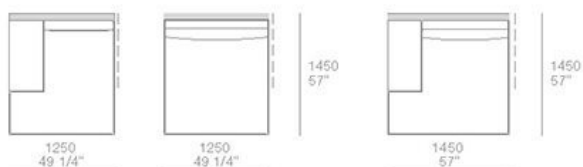

CHAISE LONGUE TERMINALE SX-DX / LT-RT CHAISE LONGUE END UNIT