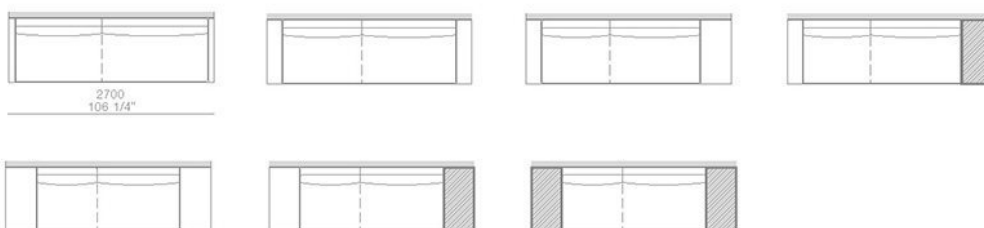

larghezza mm 2700 - schienali tessuto o pelle / width 106 1/4" - fabric or leather backs