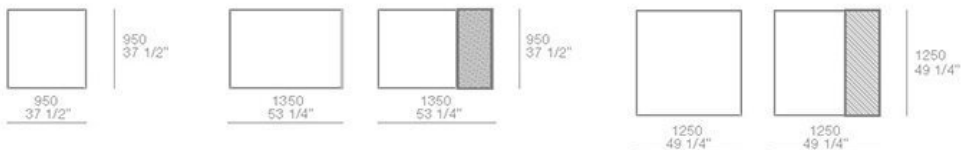

larghezza mm 2100 - schienali tessuto o pelle / width 82 3/4" - fabric or leather backs

larghezza mm 2300 - schienali tessuto o pelle / width 90 1/2" - fabric or leather backs

larghezza mm 2700 schienali tessuto o pelle / width 106 1/4" - fabric or leather backs

POUF SX-DX / LT-RT POUF

MONDRIAN

JEAN-MARIE MASSAUD (2016)

TERMINALI SX-DX / LT-RT END UNITS

larghezza mm 2300 - schienali legno con mensole / width 90 1/2" - wooden backs with shelves

larghezza mm 2700 schienali legno con mensole / width 106 1/4" - wooden backs with shelves