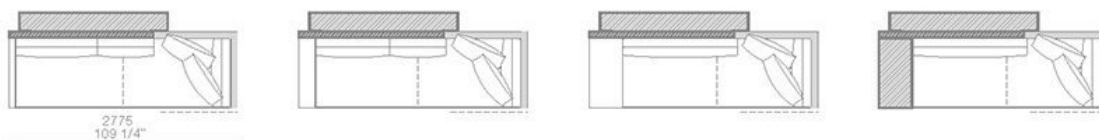

larghezza mm 2775 - schienali legno con mensole / width 109 1/4" - wooden backs with shelves