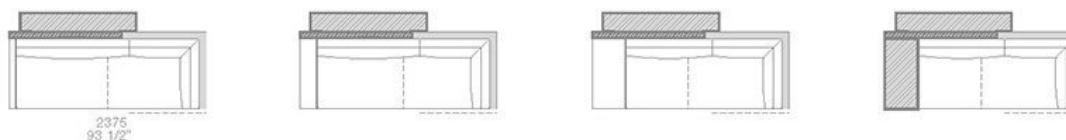

TERMINALI SX-DX CON CUSCINI SCHIENALE / LT-RT END UNITS WITH BACKREST CUSHION

larghezza mm 2375 - schienali tessuto o pelle / width 93 1/2" - fabric or leather backs

larghezza mm 2775 - schienali tessuto o pelle / width 109 1/4" - fabric or leather backs

larghezza mm 2375 - schienali legno con mensole / width 93 1/2" - wooden backs with shelves

larghezza mm 2775 - schienali legno con mensole / width 109 1/4" - wooden backs with shelves

TERMINALI ANGOLO PENISOLA SX-DX CON CUSCINI SCHIENALE / LT-RT CORNER END UNITS WITH PENINSULA AND BACKREST CUSHIONS