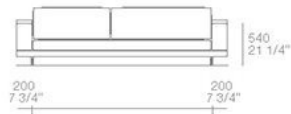

BRACCIOLO MEDIO
MIDDLE ARM