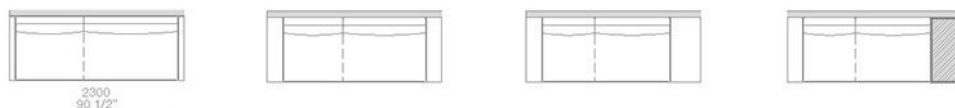

larghezza mm 2300 - schienali tessuto o pelle / width 90 1/2" - fabric or leather backs