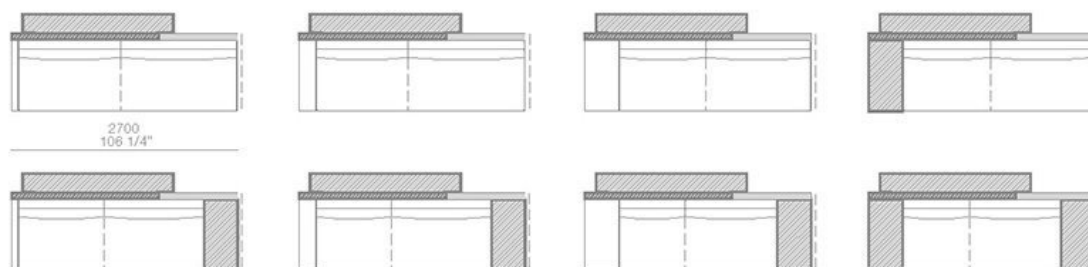

POUF SX-DX / LT-RT POUF

MONDRIAN

JEAN-MARIE MASSAUD (2016)

TERMINALI SX-DX / LT-RT END UNITS

larghezza mm 2300 - schienali legno con mensole / width 90 1/2" - wooden backs with shelves

larghezza mm 2700 schienali legno con mensole / width 106 1/4" - wooden backs with shelves