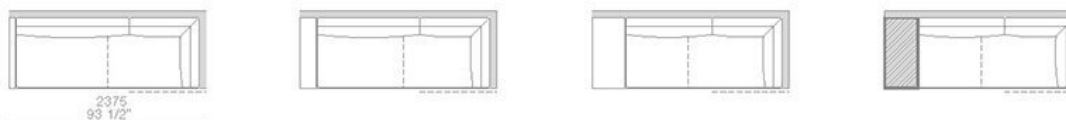

POUF SX-DX / LT-RT POUF

MONDRIAN

JEAN-MARIE MASSAUD (2016)

TERMINALI SX-DX / LT-RT END UNITS

larghezza mm 2300 - schienali legno con mensole / width 90 1/2" - wooden backs with shelves

larghezza mm 2700 schienali legno con mensole / width 106 1/4" - wooden backs with shelves

ELEMENTI CENTRALI / CENTRAL UNITS

TERMINALI PENISOLA SX-DX / LT-RT PENINSULA END UNITS

CHAISE LONGUE TERMINALE SX-DX / LT-RT CHAISE LONGUE END UNIT

Poliform

MONDRIAN

JEAN-MARIE MASSAUD (2016)

ANGOLI SX-DX CON CUSCINI SCHIENALE / LT-RT CORNERS WITH BACKREST CUSHION

TERMINALI SX-DX CON CUSCINI SCHIENALE / LT-RT END UNITS WITH BACKREST CUSHION

larghezza mm 2375 - schienali tessuto o pelle / width 93 1/2" - fabric or leather backs

larghezza mm 2775 - schienali tessuto o pelle / width 109 1/4" - fabric or leather backs