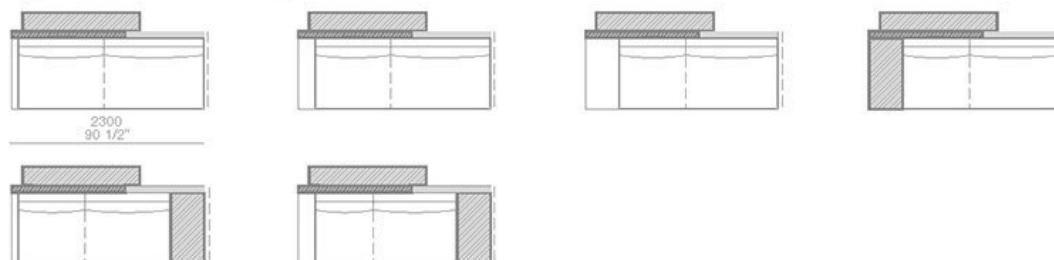

POUF SX-DX / LT-RT POUF

MONDRIAN

JEAN-MARIE MASSAUD (2016)

TERMINALI SX-DX / LT-RT END UNITS

larghezza mm 2300 - schienali legno con mensole / width 90 1/2" - wooden backs with shelves

larghezza mm 2700 schienali legno con mensole / width 106 1/4" - wooden backs with shelves