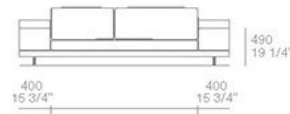

MONDRIAN

JEAN-MARIE MASSAUD (2016)

MONDRIAN

CHAPTER 03 - TECHNICALS

BRACCIOLO STRETTO
NARROW ARM

BRACCIOLO MEDIO
MIDDLE ARM

BRACCIOLO LARGO
WIDE ARM

TAVOLINO INTEGRATO
INTEGRATED COFFEE TABLE