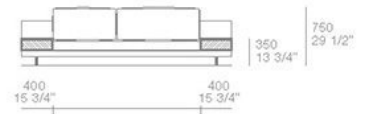

MONDRIAN

JEAN-MARIE MASSAUD (2016)

MONDRIAN

CHAPTER 03 - TECHNICALS

BRACCIOLO STRETTO
NARROW ARM

BRACCIOLO MEDIO
MIDDLE ARM

BRACCIOLO LARGO
WIDE ARM

TAVOLINO INTEGRATO
INTEGRATED COFFEE TABLE