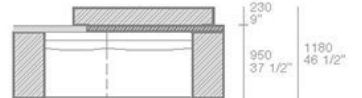

schienale legno con mensole / wooden back with shelves