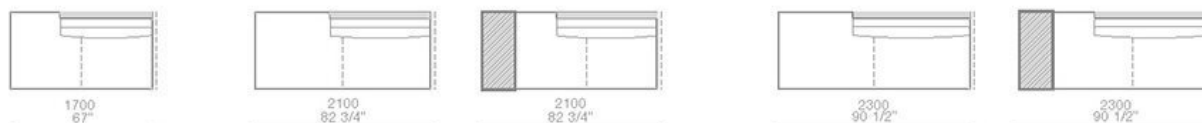

TERMINALI PENISOLA SX-DX / LT-RT PENINSULA END UNITS