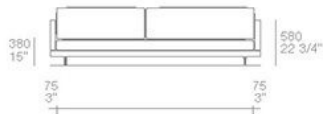

MONDRIAN

JEAN-MARIE MASSAUD (2016)

MONDRIAN

CHAPTER 03 - TECHNICALS

BRACCIOLO STRETTO
NARROW ARM