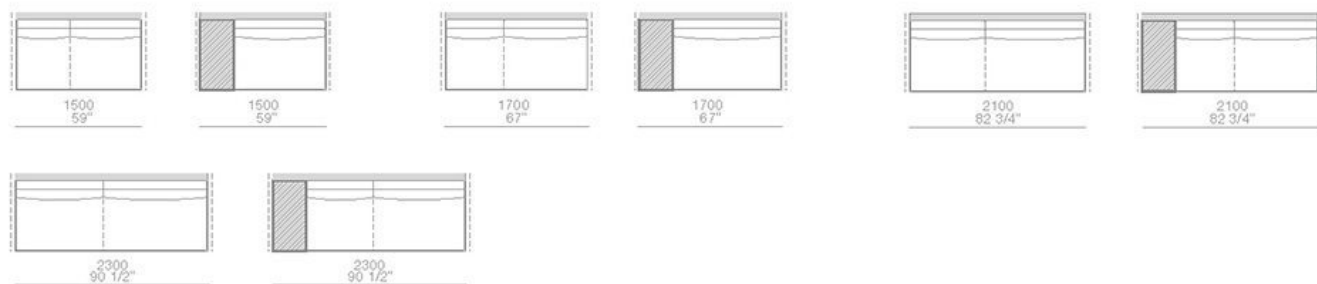

ELEMENTI CENTRALI / CENTRAL UNITS