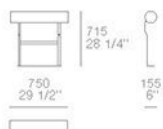

schienale tessuto o pelle / fabric or leather back

schienale legno con mensole / wooden back with shelves

MONDRIAN

JEAN-MARIE MASSAUD (2016)

DIVANI FISSI SX-DX / LT-RT FIXED SOFAS

larghezza mm 2100 - schienali tessuto o pelle / width 82 3/4" - fabric or leather backs

larghezza mm 2300 - schienali tessuto o pelle / width 90 1/2" - fabric or leather backs

larghezza mm 2700 - schienali tessuto o pelle / width 106 1/4" - fabric or leather backs

CUSCINI / CUSHIONS

lavorazione a croce in tessuto Persia
cross insert in fabric Persia

POGGIATESTA / HEADREST

MONDRIAN

JEAN-MARIE MASSAUD (2016)

DIVANI FISSI SX-DX / LT-RT FIXED SOFAS

larghezza mm 2300 - schienali legno con mensole / width 90 1/2" - wooden backs with shelves

larghezza mm 2700 - schienali legno con mensole / width 106 1/4" - wooden backs with shelves

MONDRIAN

JEAN-MARIE MASSAUD (2016)

TERMINALI SX-DX / LT-RT END UNITS

larghezza mm 1500 - schienali tessuto o pelle / width 59" - fabric or leather backs

larghezza mm 1700 - schienali tessuto o pelle / width 67" - fabric or leather backs