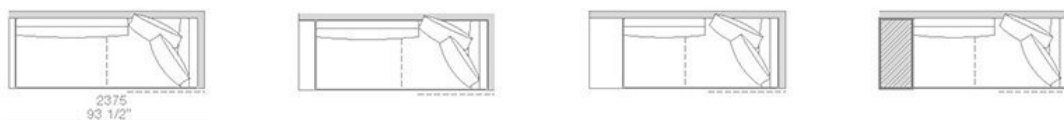

TERMINALI SX-DX CON KIT CUSCINI SCHIENALE / LT-RT END UNITS WITH KIT LOOSE CUSHIONS

larghezza mm 2375 - schienali tessuto o pelle / width 93 1/2" - fabric or leather backs

larghezza mm 2775 - schienali tessuto o pelle / width 109 1/4" - fabric or leather backs