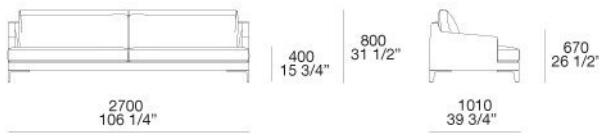

Cuscini opzionali

Tela cotone e piuma

Poliform

BELLPORT

JEAN-MARIE MASSAUD (2018)

BSDI187

BSDI225

BSDI270