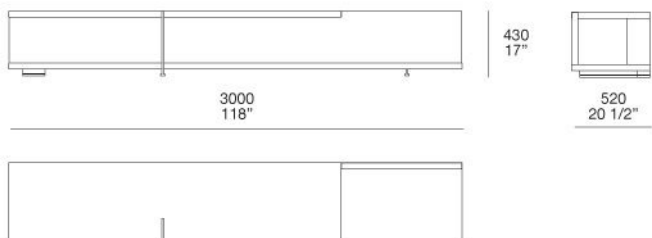

CM990C CM990R

CM129C CM129R

BRISTOL

FINITURE STRUTTURA LACCATO OPACO COLORI (27)

77
CHAMPAGNE

35 CANAPA

26 CORDA

88 CASTORO