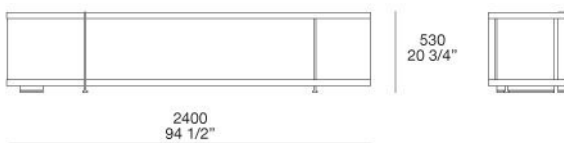

BRISTOL

JEAN-MARIE MASSAUD (2015)

MA200

MA220

MA240

CM990HC CM990HR

CM490G