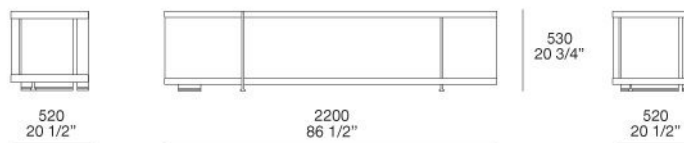

CONTENITORI

pannello di particelle di legno impiallacciato o laccato opaco colori

Parti metalliche

alluminio verniciato

BRISTOL

JEAN-MARIE MASSAUD (2015)

MA200

MA220