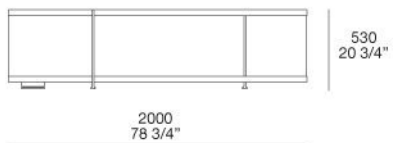

CONTENITORI

pannello di particelle di legno impiallacciato o laccato opaco colori

Parti metalliche

alluminio verniciato

BRISTOL

JEAN-MARIE MASSAUD (2015)

MA200

MA220