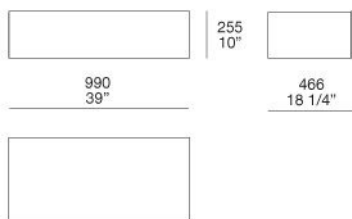

CM990C CM990R

CM129C CM129R

BRISTOL

FINITURE STRUTTURA LACCATO OPACO COLORI (27)

77
CHAMPAGNE

35 CANAPA

26 CORDA

88 CASTORO