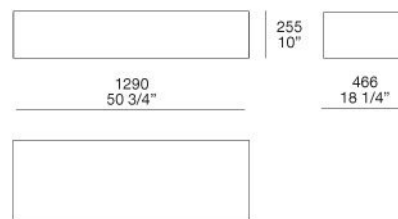

CM990C CM990R

CM129C CM129R

BRISTOL

FINITURE STRUTTURA LACCATO OPACO COLORI (27)

77
CHAMPAGNE

35 CANAPA

26 CORDA

88 CASTORO