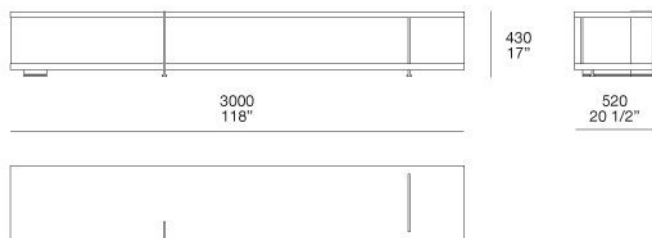

BRISTOL

JEAN-MARIE MASSAUD (2015)

MA300