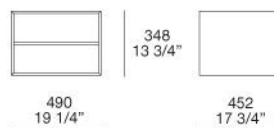

BRISTOL

JEAN-MARIE MASSAUD (2015)

MA200

MA220

MA240

CM990HC CM990HR

CM490G