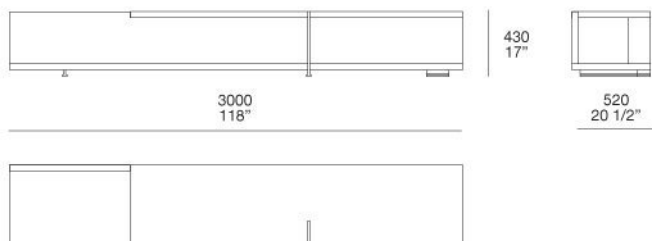

BRISTOL

JEAN-MARIE MASSAUD (2015)

MA300

MA300SX

MA300DX

CM990C CM990R

CM129C CM129R