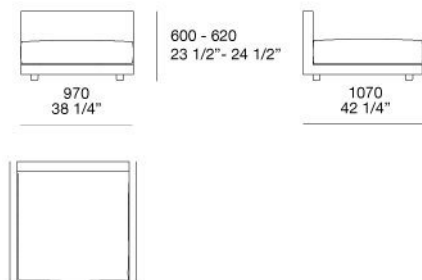

BRISTOL

JEAN-MARIE MASSAUD (2013)

BSTS234 BSTD234

BSCE970

BSCE117

BSCE194

BSCE194

BSCE234