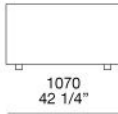

BSDI214

600 - 620
23 1/2" - 24 1/2"

BSDI254

600 - 620
23 1/2" - 24 1/2"

BSTS970 BSTD970

600 - 620
23 1/2" - 24 1/2"

BSTS117 BSTD117

600 - 620
23 1/2" - 24 1/2"

BSTS142 BSTD142

600 - 620
23 1/2" - 24 1/2"

BSTS194 BSTD194

600 - 620
23 1/2" - 24 1/2"

BRISTOL

JEAN-MARIE MASSAUD (2013)

BSLC150Y

BSP0970P