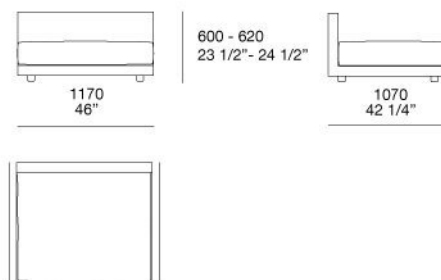

BRISTOL

JEAN-MARIE MASSAUD (2013)

BSTS234 BSTD234

BSCE970

BSCE117

BSCE194

BSCE194

BSCE234