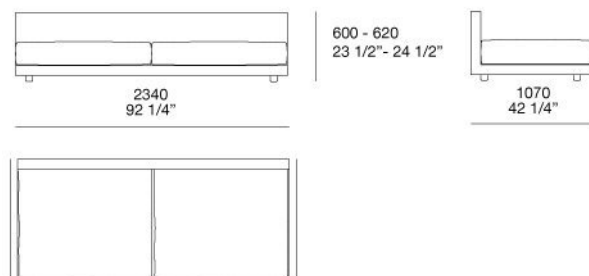

600 - 620
23 1/2" - 24 1/2"

600 - 620
23 1/2" - 24 1/2"

1070
42 1/4"

1270
50"

BSLX150
BSLZ150

600 - 620
23 1/2" - 24 1/2"

1600
63"

Poliform

BRISTOL

JEAN-MARIE MASSAUD (2013)

BSLS970Y
BSLD970Y

970
38 1/4"

600 - 620
23 1/2" - 24 1/2"

1500
59"

BSLS117Y
BSLD117Y

1170
46"