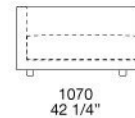

BSDI214

600 - 620
23 1/2" - 24 1/2"

BSDI254

600 - 620
23 1/2" - 24 1/2"

BSTS970 BSTD970

600 - 620
23 1/2" - 24 1/2"

BSTS117 BSTD117

600 - 620
23 1/2" - 24 1/2"

BSTS142 BSTD142

600 - 620
23 1/2" - 24 1/2"

BSTS194 BSTD194

600 - 620
23 1/2" - 24 1/2"

BRISTOL

JEAN-MARIE MASSAUD (2013)

BSLC150Y

BSP0970P