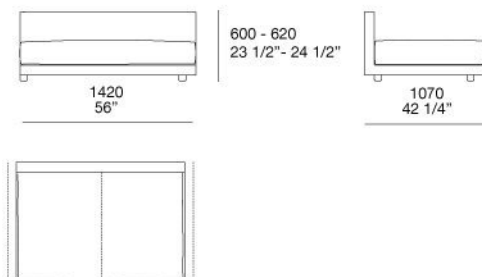

BRISTOL

JEAN-MARIE MASSAUD (2013)

BSTS234 BSTD234

BSCE970

BSCE117

BSCE194

BSCE194

BSCE234