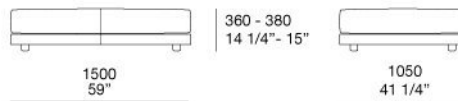

BSPY150 BSPW150