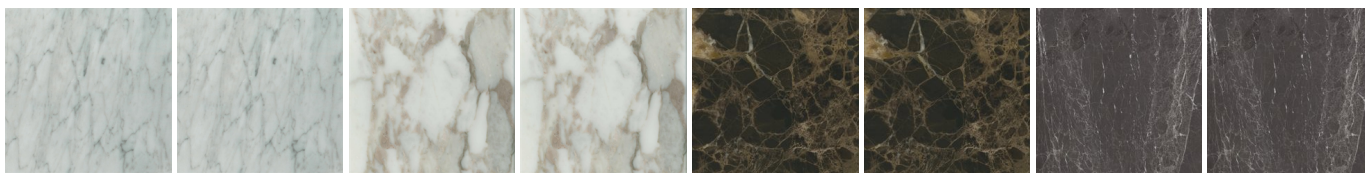

1200
47 1/4"

700
27 1/2"

TCK120G

1200
47 1/4"

1200
47 1/4"

CREEK

FINITURE STRUTTURA METALLO SATINATO (2)

SATINATO
CHAMPAGNE

SATINATO
BROWN
NICKEL

CREEK

FINITURE PIANO SUPERIORE MARMO (12)

BIANCO
CARRARA
LUCIDO

BIANCO
CARRARA
LEVIGATO

CALACATTA
LUCIDO

CALACATTA
LEVIGATO

EMPERADOR
LUCIDO