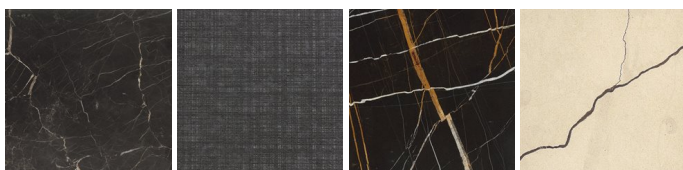

1200
47 1/4"

700
27 1/2"

TCK120G

1200
47 1/4"

1200
47 1/4"

CREEK

FINITURE STRUTTURA METALLO SATINATO (2)

SATINATO
CHAMPAGNE

SATINATO
BROWN
NICKEL

CREEK

FINITURE PIANO SUPERIORE MARMO (12)

BIANCO
CARRARA
LUCIDO

BIANCO
CARRARA
LEVIGATO

CALACATTA
LUCIDO

CALACATTA
LEVIGATO

EMPERADOR
LUCIDO

EMPERADOR
LEVIGATO

STARDUST
LUCIDO

STARDUST
OPACO

SAINT
LAURENT
LUCIDO

NERO
ASSOLUTO
TEXTURE
JUTA

SAHARA
NOIR

ZECEVO
LEVIGATO

CREEK

FINITUREPIANO SUPERIOREVETRO FUME' (1)

3050 FUMÉ

CREEK

FINITUREPIANO SUPERIORELACCATO OPACO COLORI (27)

77
CHAMPAGNE

35 CANAPA

26 CORDA

88 CASTORO