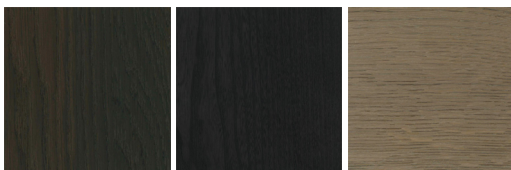

MATT GREY
STARDUST

MATT
CALACATTA
ORO

GLOSSY
BIANCO
CARRARA

GLOSSY
PETIT
GRANIT

GLOSSY
EMPERADOR

GLOSSY
GREY
STARDUST

GLOSSY
CALACATTA
ORO

GLOSSY
NOIR SAINT
LAURENT

MAD DINING TABLE

FINISHINGS\TOP\WOODS (3)

SPESSART
OAK

BLACK ELM

CENERE OAK

MAD DINING TABLE

FINISHINGS\STRUCTURE\WOODS (3)

SPESSART
OAK