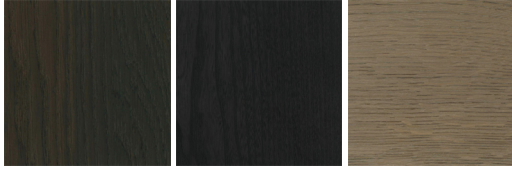

MATT GREY
STARDUST

MATT
CALACATTA
ORO

GLOSSY
BIANCO
CARRARA

GLOSSY
PETIT
GRANIT

GLOSSY
EMPERADOR

GLOSSY
GREY
STARDUST

GLOSSY
CALACATTA
ORO

GLOSSY
NOIR SAINT
LAURENT

MAD DINING TABLE

FINISHINGS\TOP\WOODS (3)

SPESSART
OAK

BLACK ELM

CENERE OAK

MAD DINING TABLE

FINISHINGS\STRUCTURE\WOODS (3)

SPESSART
OAK