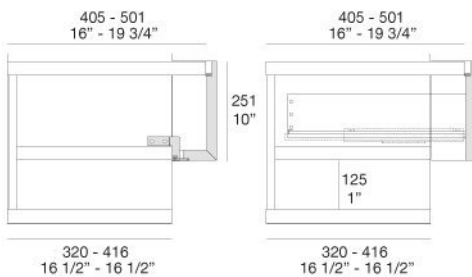

Largueur totale
Pour obtenir la largeur totale, ajouter à la somme de la longueur des étagères 35 mm pour chaque côté.

Largo total
Para calcular el largo total de la composición, añadir 35 mm para cada espalda portante al largo total de los estantes.

Altezza / Height / Höhen / Largeur / Anchura

Sezione anta / Door section / Schnittzeichnung Tür / Section porte / Sección puerta

Cassetto e anta ribalta Jet alt 251 mm / Jet drawer and flap door height 251 mm / Schublade und Klapptür Jet Höhe 251 mm / Tiroir et porte abatante Jet haut 251 mm / Cajón y puerta abatible Jet alt 251 mm

Ribalta - Cassetto / Flap - Drawer / Klapptür - Schublade / Abbatante - Tiroir / Abatible - Cajón

Larghezza / Width / Breite / Largeur / Anchura

Altezza / Height / Höhen / Hauteur / Alturas

Cassetto e anta ribalta Jet vano TV / Jet drawer and flap door TV space / Schublade und Klapptür Jet TV Fach / Tiroir et porte abatante Jet niche TV / Cajón y puerta abatible Jet hueco TV

Ribalta - Cassetto / Flap - Drawer / Klapptür - Schublade / Abbatante - Tiroir / Abatible - Cajón

Larghezza / Width / Breite / Largeur / Anchura

Altezza / Height / Höhen / Largeur / Anchura

Sezione laterale anta - cassetto / Door/drawer lateral section / Seitenschnittzeichnung Tür/Schublade / Section latérale porte/tiroir / Sección lateral puerta/cajón