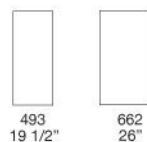

Slim

Ante battenti / Leaf doors / Drehtüren / Portes battantes / Puerta batientes

Larghezza / Width / Breite /
Largeur / Anchura