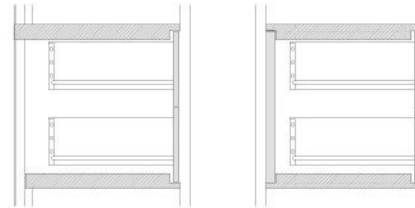

Cassetti Flat / Flat drawers / Schubladen Flat / Tiroirs Flat / Cajones Flat

Larghezza / Width / Breite /
Largeur / Anchura

Altezza / Height / Höhe /
Hauteur / Alturas

7" x 2 176 x 2

Sezione cassetti / Drawer section / Schnittzeichnung Schubladen /
Section tiroirs / Sección cajones

con schienale / mit Rückwand / avec fond /
with back panel / con trasera

bifacciale - N.B. solo per prof. 416 / bifacial - NOTE: only for depth 416 /
doppelseitig - BEMERKUNG: nur für Tiefe 416 /
double-face - NOTE: seulement pour prof. 416 /
bifacial - NOTA: sólo para prof. 416