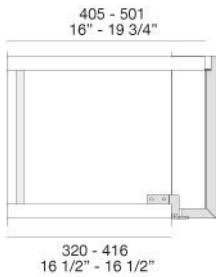

Largueur totale
Pour obtenir la largeur totale, ajouter à la somme de la longueur des étagères 35 mm pour chaque côté.

Largo total
Para calcular el largo total de la composición, añadir 35 mm para cada espalda portante al largo total de los estantes.

Ribalta / Door / Klapptür / Porte / Puerta

Larghezza / Width / Breite /
Largeur / Anchura

Altezza / Height / Höhen /
Hauteur / Alturas

16 1/4" 411

Sezione laterale anta / Door lateral section / Seitenschnittzeichnung Tür /
Section latérale porte / Sección lateral puerta

Cassetti Flat / Flat drawers / Schubladen Flat / Tiroirs Flat / Cajones Flat

Larghezza / Width / Breite /
Largeur / Anchura

Altezza / Height / Höhe /
Hauteur / Alturas

7" x 2 176 x 2

Sezione cassetti / Drawer section / Schnittzeichnung Schubladen /
Section tiroirs / Sección cajones