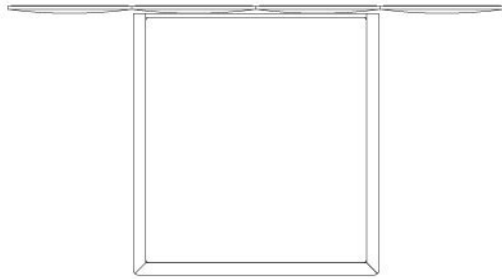

BASE LETTO IMBOTTITA

pannello di particelle di legno imbottito, con rivestimento sfoderabile in tessuto o pelle

TESTATA IMBOTTITA

poliuretano flessibile stampato con struttura metallica, rivestimento sfoderabile in tessuto o pelle

PANELLI

pannello di particelle di legno e poliuretano flessibile stampato, rivestimento sfoderabile in tessuto o pelle

DREAM

MARCEL WANDERS (2006)

queen size
1795 - 70 3/4"
king size
2200 - 86 1/2"

queen size
2300 - 90 3/4"
king size
2300 - 90 1/2"

queen size
1795 - 70 3/4"
king size
2200 - 86 1/2"

queen size
2300 - 90 3/4"
king size
2300 - 90 1/2"

DREAM

MARCEL WANDERS (2006)

DREAM

MARCEL WANDERS (2006)

1870 - 2070
73 1/2" - 81 1/2"

1795 queen size
70 3/4"

2200 king size
86 1/2"

285
11 1/4"

830
32 3/4"

2270 - 2370
89 1/4" - 93 1/4"

2300 queen size
90 1/2"

2300 king size
90 1/2"

DREAM

FINITURE\PANNELLATURA\TESSUTO (37)