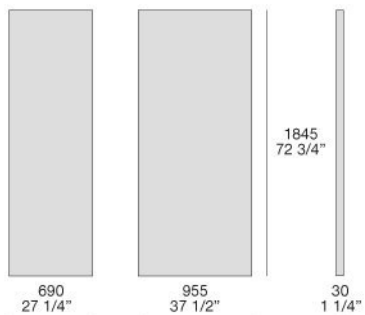

PANELLI

pannello di particelle di legno e poliuretano flessibile stampato, rivestimento sfoderabile in tessuto o pelle

DREAM

MARCEL WANDERS (2006)

queen size
1795 - 70 3/4"
king size
2200 - 86 1/2"

queen size
2300 - 90 3/4"
king size
2300 - 90 1/2"

queen size
1795 - 70 3/4"
king size
2200 - 86 1/2"

queen size
2300 - 90 3/4"
king size
2300 - 90 1/2"

DREAM

MARCEL WANDERS (2006)

DREAM

MARCEL WANDERS (2006)

1870 - 2070
73 1/2" - 81 1/2"

1795 queen size
70 3/4"

2200 king size
86 1/2"

285
11 1/4"

830
32 3/4"

2270 - 2370
89 1/4" - 93 1/4"

2300 queen size
90 1/2"

2300 king size
90 1/2"

DREAM

FINITURE\PANNELLATURA\TESSUTO (37)