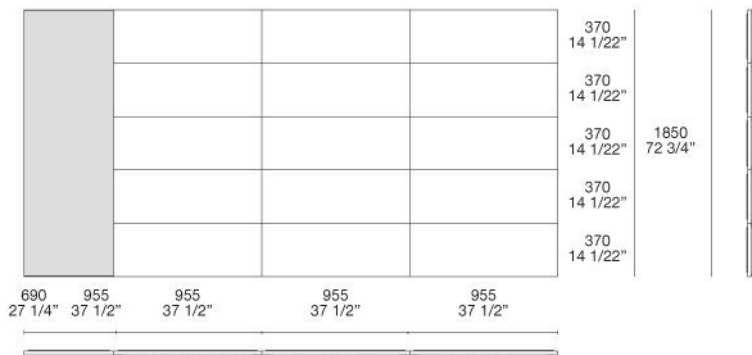

queen size
1795 - 70 3/4"
king size
2200 - 86 1/2"

queen size
2300 - 90 3/4"
king size
2300 - 90 1/2"

DREAM

MARCEL WANDERS (2006)

DREAM

MARCEL WANDERS (2006)

1870 - 2070
73 1/2" - 81 1/2"

1795 queen size
70 3/4"

2200 king size
86 1/2"

285
11 1/4"

830
32 3/4"

2270 - 2370
89 1/4" - 93 1/4"

2300 queen size
90 1/2"

2300 king size
90 1/2"

DREAM

FINITURE\PANNELLATURA\TESSUTO (37)