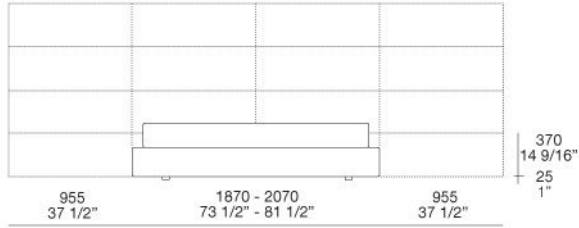

DREAM

MARCEL WANDERS (2006)

queen size
1795 - 70 3/4"
king size
2200 - 86 1/2"