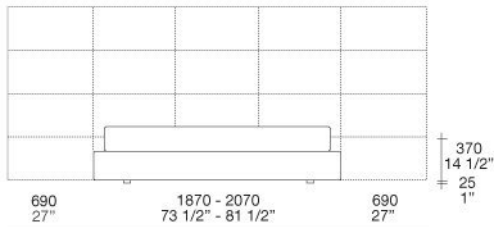

PANELLI

pannello di particelle di legno e poliuretano flessibile stampato, rivestimento sfoderabile in tessuto o pelle

DREAM

MARCEL WANDERS (2006)

queen size
1795 - 70 3/4"
king size
2200 - 86 1/2"

queen size
2300 - 90 3/4"
king size
2300 - 90 1/2"

queen size
1795 - 70 3/4"
king size
2200 - 86 1/2"

queen size
2300 - 90 3/4"
king size
2300 - 90 1/2"

DREAM

MARCEL WANDERS (2006)

DREAM

MARCEL WANDERS (2006)

1870 - 2070
73 1/2" - 81 1/2"

1795 queen size
70 3/4"

2200 king size
86 1/2"

285
11 1/4"

830
32 3/4"

2270 - 2370
89 1/4" - 93 1/4"

2300 queen size
90 1/2"

2300 king size
90 1/2"

DREAM

FINITURE\PANNELLATURA\TESSUTO (37)