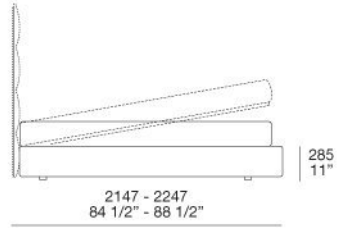

PANELLI

pannello di particelle di legno e poliuretano flessibile stampato, rivestimento sfoderabile in tessuto o pelle

DREAM

MARCEL WANDERS (2006)

queen size
1795 - 70 3/4"
king size
2200 - 86 1/2"

queen size
2300 - 90 3/4"
king size
2300 - 90 1/2"

queen size
1795 - 70 3/4"
king size
2200 - 86 1/2"

queen size
2300 - 90 3/4"
king size
2300 - 90 1/2"

DREAM

MARCEL WANDERS (2006)

DREAM

MARCEL WANDERS (2006)

1870 - 2070
73 1/2" - 81 1/2"

1795 queen size
70 3/4"

2200 king size
86 1/2"

285
11 1/4"

830
32 3/4"

2270 - 2370
89 1/4" - 93 1/4"

2300 queen size
90 1/2"

2300 king size
90 1/2"

DREAM

FINITURE\PANNELLATURA\TESSUTO (37)