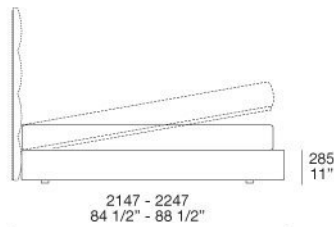

PANELLI

pannello di particelle di legno e poliuretano flessibile stampato, rivestimento sfoderabile in tessuto o pelle

DREAM

MARCEL WANDERS (2006)

queen size
1795 - 70 3/4"
king size
2200 - 86 1/2"

queen size
2300 - 90 3/4"
king size
2300 - 90 1/2"

queen size
1795 - 70 3/4"
king size
2200 - 86 1/2"

queen size
2300 - 90 3/4"
king size
2300 - 90 1/2"

DREAM

MARCEL WANDERS (2006)

DREAM

MARCEL WANDERS (2006)

1870 - 2070
73 1/2" - 81 1/2"

1795 queen size
70 3/4"

2200 king size
86 1/2"

285
11 1/4"

830
32 3/4"

2270 - 2370
89 1/4" - 93 1/4"

2300 queen size
90 1/2"

2300 king size
90 1/2"

DREAM

FINITURE\PANNELLATURA\TESSUTO (37)