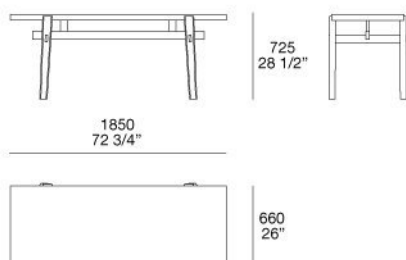

HOME HOTEL

JEAN-MARIE MASSAUD (2016)

SC185

VY060