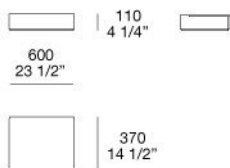

HOME HOTEL

JEAN-MARIE MASSAUD (2016)

SC185

VY060