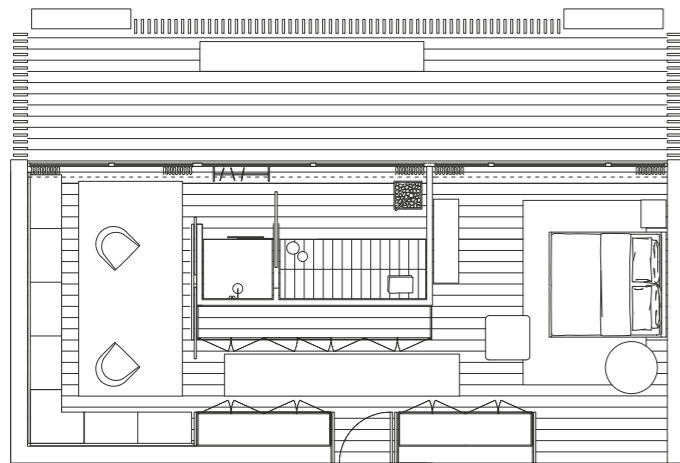

Laze design Rodolfo Dordoni

Soori Highline design Soo Chan

Onda design CR&S Poliform

Onda design CR&S Poliform

Slego design Roberto Barbieri

WARDROBES
AS WALLS IN
AN ORIGINAL
ARCHITECTURAL
CONCEPT

In questo progetto: armadi Senzafine Fitted apertura battente, ante laccato opaco arena e vetro trasparente riflettente, maniglie Volo verniciato piombo. Cabina armadio Senzafine nobilitato noce c. Letto Arca testata trapuntata, rivestimento sfoderabile pelle Nabuk 01 latte.