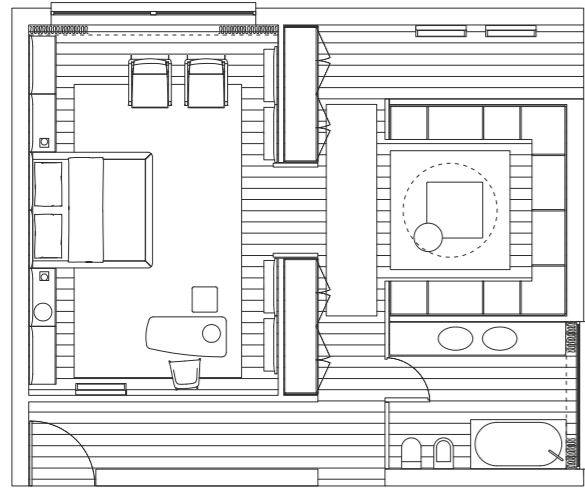

WHEN PRIVATE
SPACES EVOLVE
INTO A BOLD
AND FUNCTIONAL
SHOWPIECE

In questo progetto: armadi Senzafine New Entry battente, ante laccato lucido moka, maniglie Volo. Cabina armadio Senzafine nobilitato rovere cenere. Boiserie e letto Dream in velluto Persia 1404 carbone e pelle Special 40 ardesia, mensole laccato lucido visone. Letto Jacqueline in tessuto sfoderabile Lima 43 ecrù.

This project: Senzafine New Entry wardrobes, leaf opening, moka glossy lacquered doors, Volo handles. Senzafine walk-in closet in cenere oak melamine. Dream bed and wall panelling in 1404 carbone Persia velvet and 40 ardesia Special leather, shelves visone glossy lacquered. Jacqueline bed in 43 ecrù Lima removable fabric.