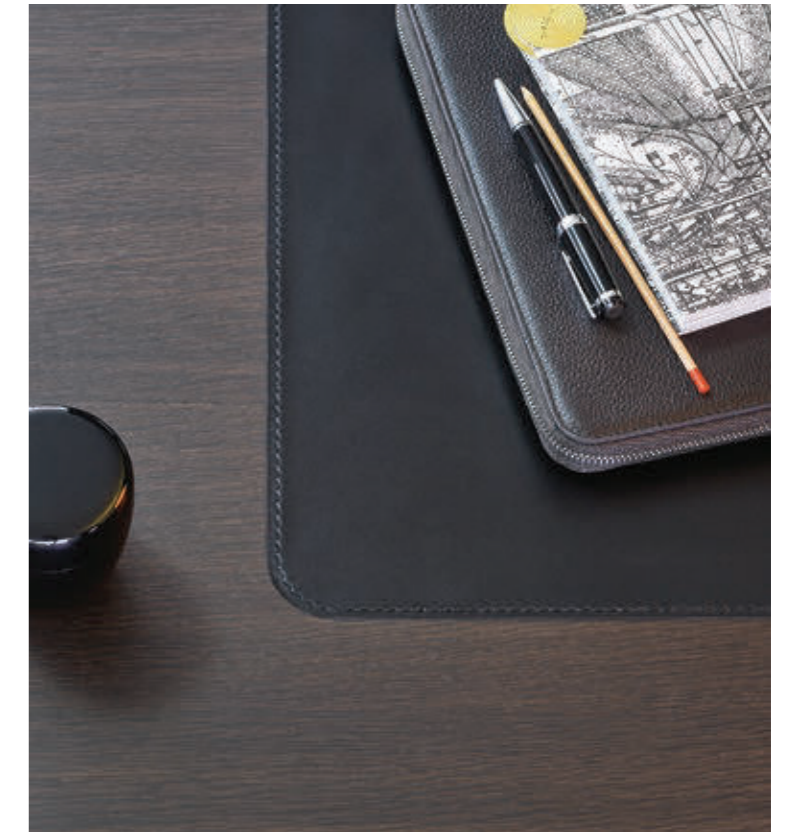

This page: Gaston armchair with seat and armrest covering in 07 nero Super leather, black glossy metal painted structure. Above: arm detail. Gaston armchair, available also with fabric covering, is a proposal that completes the living area enabling several different styles.

In questa pagina: scrittoio Concorde rovere spessart, sottomano in cuoio. Sedia Manta rivestita in pelle Vintage 96 nero. Pouf Onda rivestito in velluto Persia 1401 oliva. Boiserie sistema Dream velluto Persia 1404 carbone, mensole laccato lucido visone.

This page: Concorde writing desk in Spessart oak with hide pad. Manta chair covered in 96 black Vintage leather. Onda pouf covered in 1401 oliva Persia velvet. Dream wall panelling in 1404 carbone Persia velvet, shelves in visone glossy lacquered.