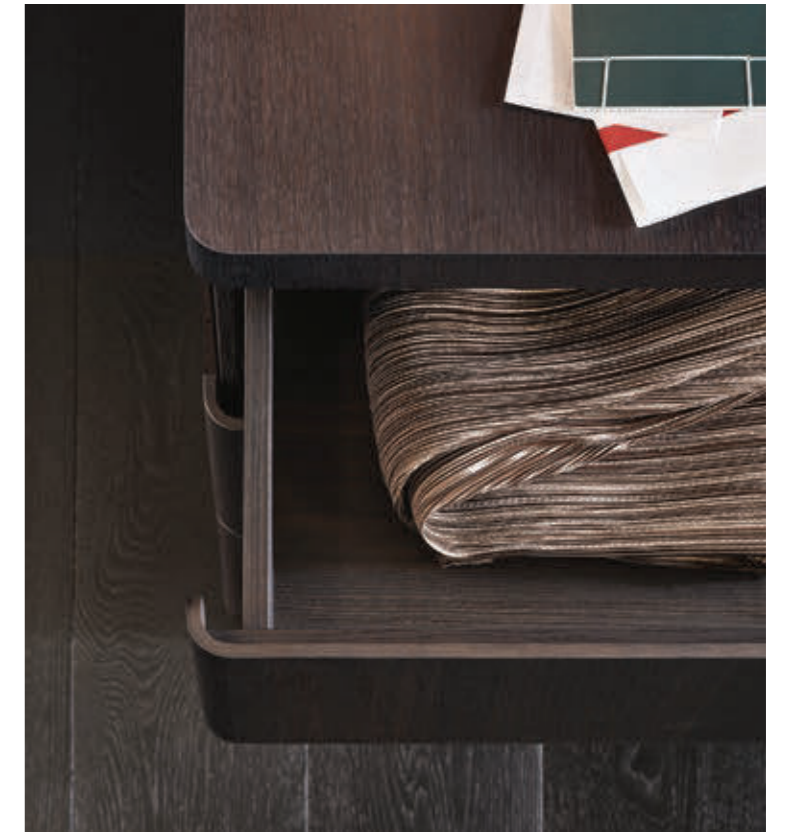

In questa pagina: cassetiera You a sei cassetti, finitura rovere spessart. Nella foto in alto: dettaglio del cassetto con i caratteristici spigoli arrotondati. Pouf Dune rivestito in tessuto sfoderabile Rabat 412 cemento.
This page: You chest of drawers with six drawers in spessart oak. Above: drawer detail with distinguished rounded edges. Dune pouf covered in 412 cemento Rabat removable fabric.