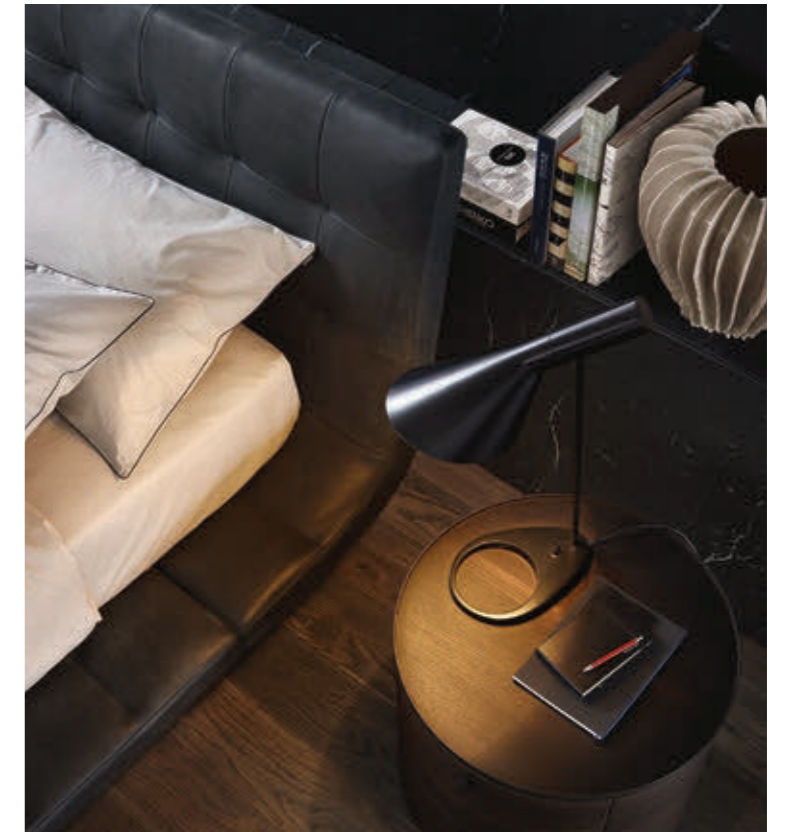

Left: detail of the drawer with piombo painted Track handle. Above: trousers hanger in cenere oak melamine with upper tray. The tray could be equipped with boxes, watch tray, earrings tray, cufflinks and rings tray with structure covered in visone leather and inner silk pads.