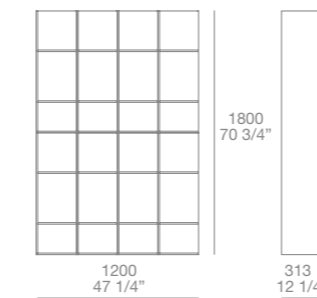

Laze design Rodolfo Dordoni

Soori Highline design Soo Chan

Onda design CR&S Poliform

Onda design CR&S Poliform

Slego design Roberto Barbieri

WARDROBES
AS WALLS IN
AN ORIGINAL
ARCHITECTURAL
CONCEPT

In questo progetto: armadi Senzafine Fitted apertura battente, ante laccato opaco arena e vetro trasparente riflettente, maniglie Volo verniciato piombo. Cabina armadio Senzafine nobilitato noce c. Letto Arca testata trapuntata, rivestimento sfoderabile pelle Nabuk 01 latte.