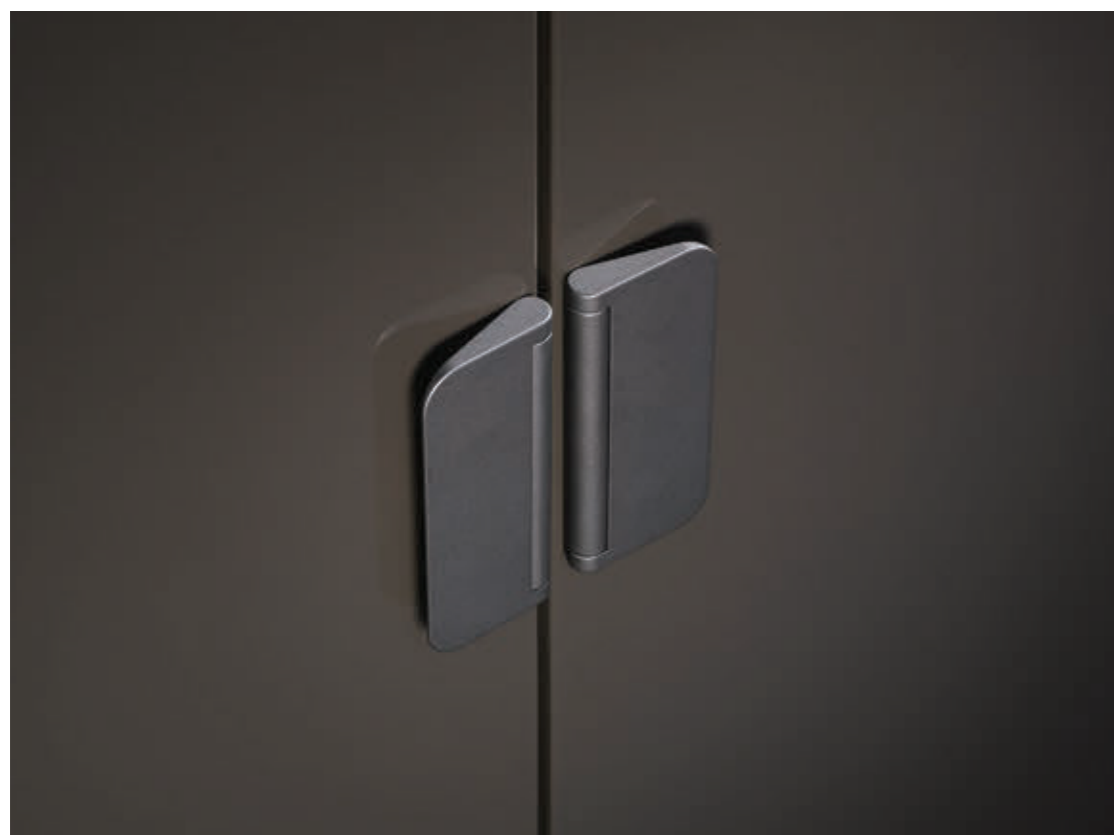

Nella foto in alto: dettaglio della maniglia Volo verniciato piombo. Nella pagina a destra: armadio Senzafine New Entry con ante laccato lucido moka. Ripiani porta scarpe inclinati nobilitato rovere cenere con bordi in alluminio verniciato piombo e illuminazione integrata led. Scatole rivestite in tessuto.

Above: detail of Volo handle in painted piombo. Right: Senzafine New Entry wardrobe with moka glossy lacquered doors. Shoestand inclined shelves in cenere oak melamine with piombo painted aluminium frame and built-in led lamps. Boxes covered in fabric.