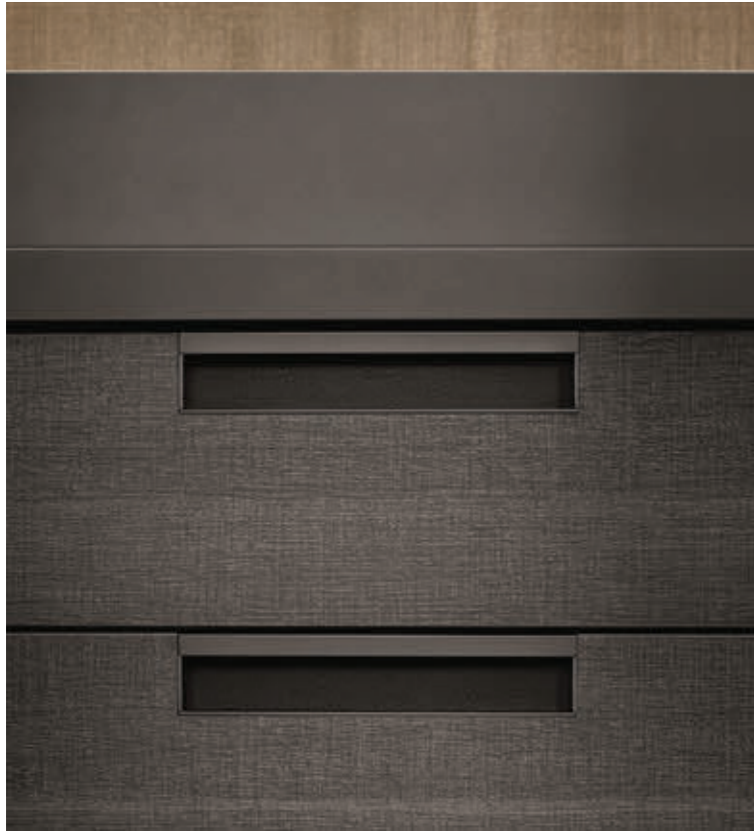

In apertura: armadi Senzafine New Entry battente, ante laccato lucido moka, maniglie Volo.
Pagina precedente: cabina armadio Senzafine nobilitato rovere cenere. In questa pagina: cassettiere nobilitato rovere cenere con maniglia Gap verniciato piombo con inserto in tecnopelle 01 visone, ripiani in vetro fumé con telaio verniciato piombo. Svuotatasche estraibili laccato opaco piombo, vaschette, porta orologi e porta gioielli con struttura rivestita in pelle e interni in seta.