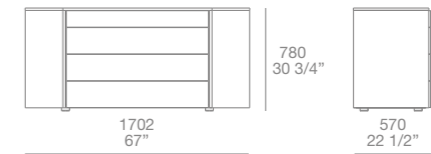

Onda design CR&S Poliform