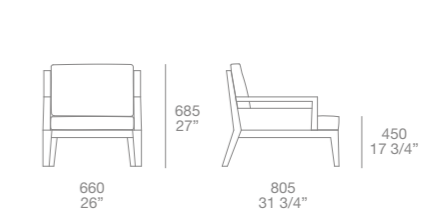

Soori Highline design Soo Chan