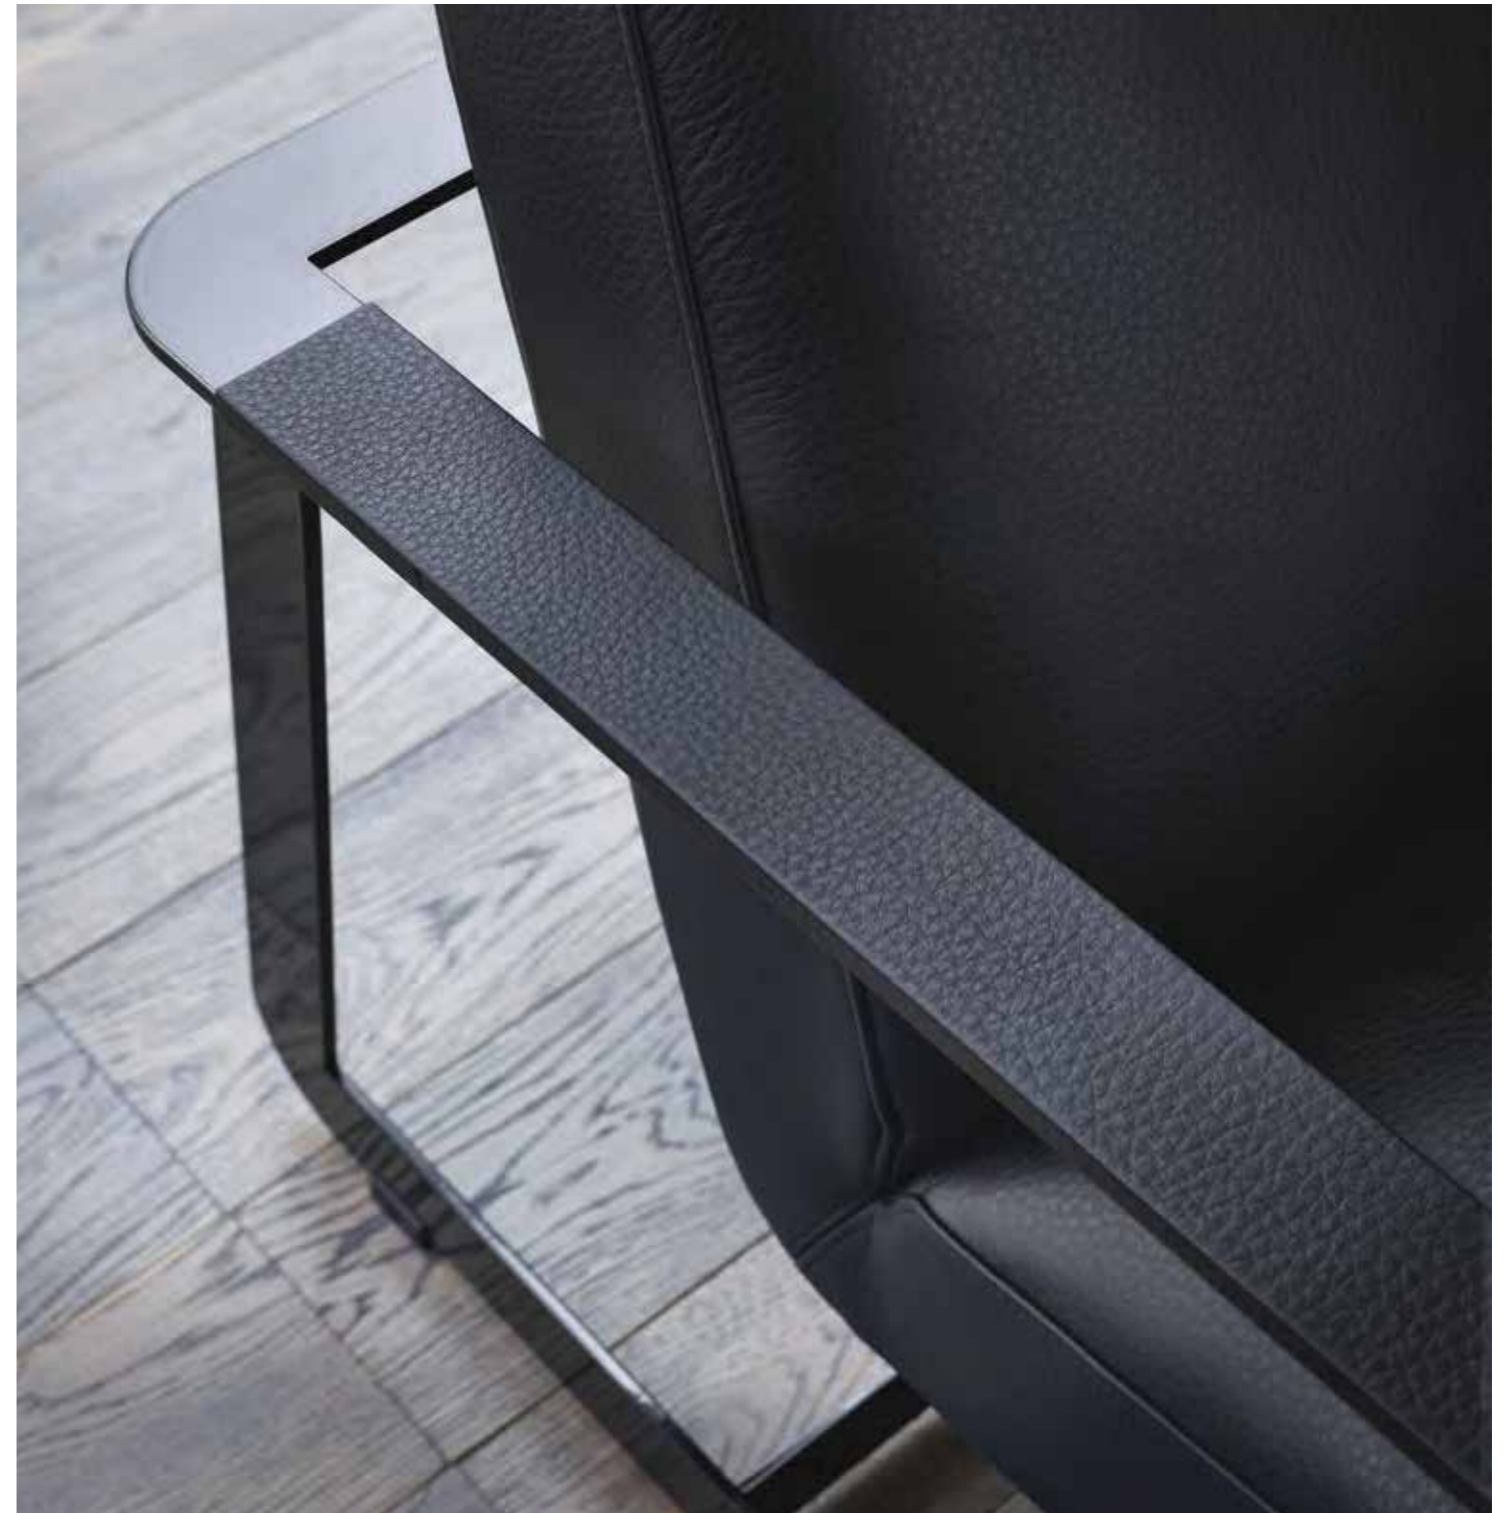

In questa pagina: poltrona Gaston seduta e braccioli rivestimento in pelle Super 7 nero, struttura metallo verniciato nero lucido. A destra: dettaglio del bracciolo. Disponibile anche con rivestimento in tessuto, la poltrona Gaston è una proposta in grado di completare differenti interpretazioni stilistiche della zona living.