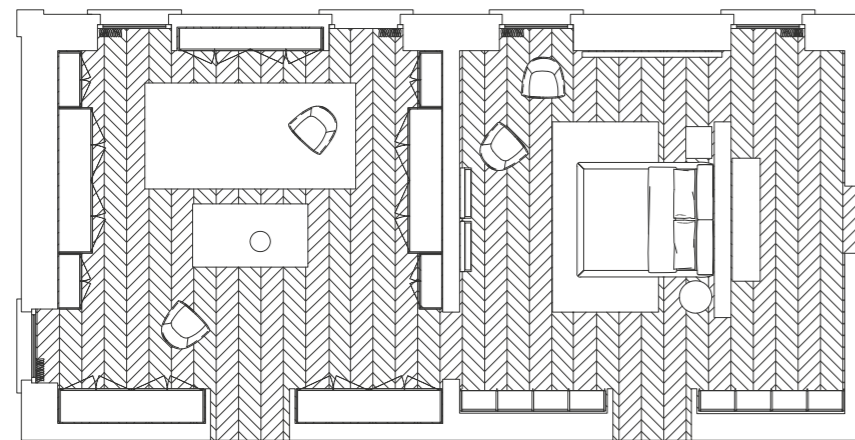

MEMORY MEETS
PRESENT
THROUGH
EXCLUSIVE
SOLUTIONS

In questo progetto: cassetiera Senzafine ad isola finitura rovere cenere. Armadi Senzafine Fitted battente, ante laccato opaco bianco e vetro trasparente riflettente. Letto Bolton, base e testata con rivestimento in tessuto sfoderabile Cordoba 10 bianco.

This project: Senzafine island chest of drawers in ash oak. Senzafine Fitted wardrobes, white mat lacquered and reflecting transparent glass leaf opening. Bolton bed with base and headboard covered in 10 white Cordoba removable fabric.