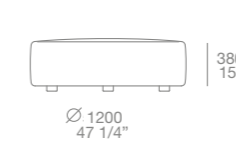

Elise design CR&S Poliform