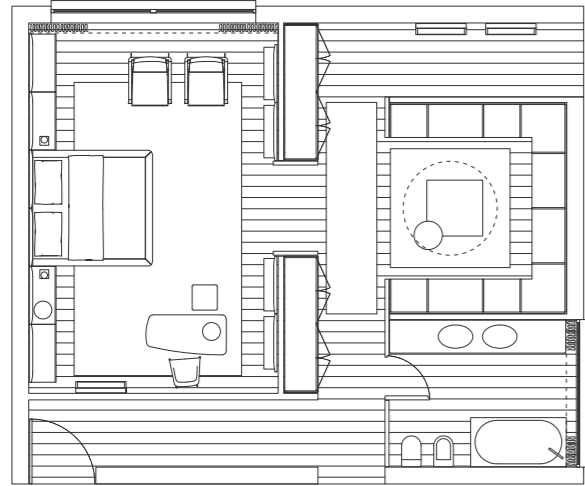

WHEN PRIVATE
SPACES EVOLVE
INTO A BOLD
AND FUNCTIONAL
SHOWPIECE

In questo progetto: armadi Senzafine New Entry battente, ante laccato lucido moka, maniglie Volo. Cabina armadio Senzafine nobilitato rovere cenere. Boiserie e letto Dream in velluto Persia 1404 carbone e pelle Special 40 ardesia, mensole laccato lucido visone. Letto Jacqueline in tessuto sfoderabile Lima 43 ecrù.

This project: Senzafine New Entry wardrobes, leaf opening, moka glossy lacquered doors, Volo handles. Senzafine walk-in closet in cenere oak melamine. Dream bed and wall panelling in 1404 carbone Persia velvet and 40 ardesia Special leather, shelves visone glossy lacquered. Jacqueline bed in 43 ecrù Lima removable fabric.