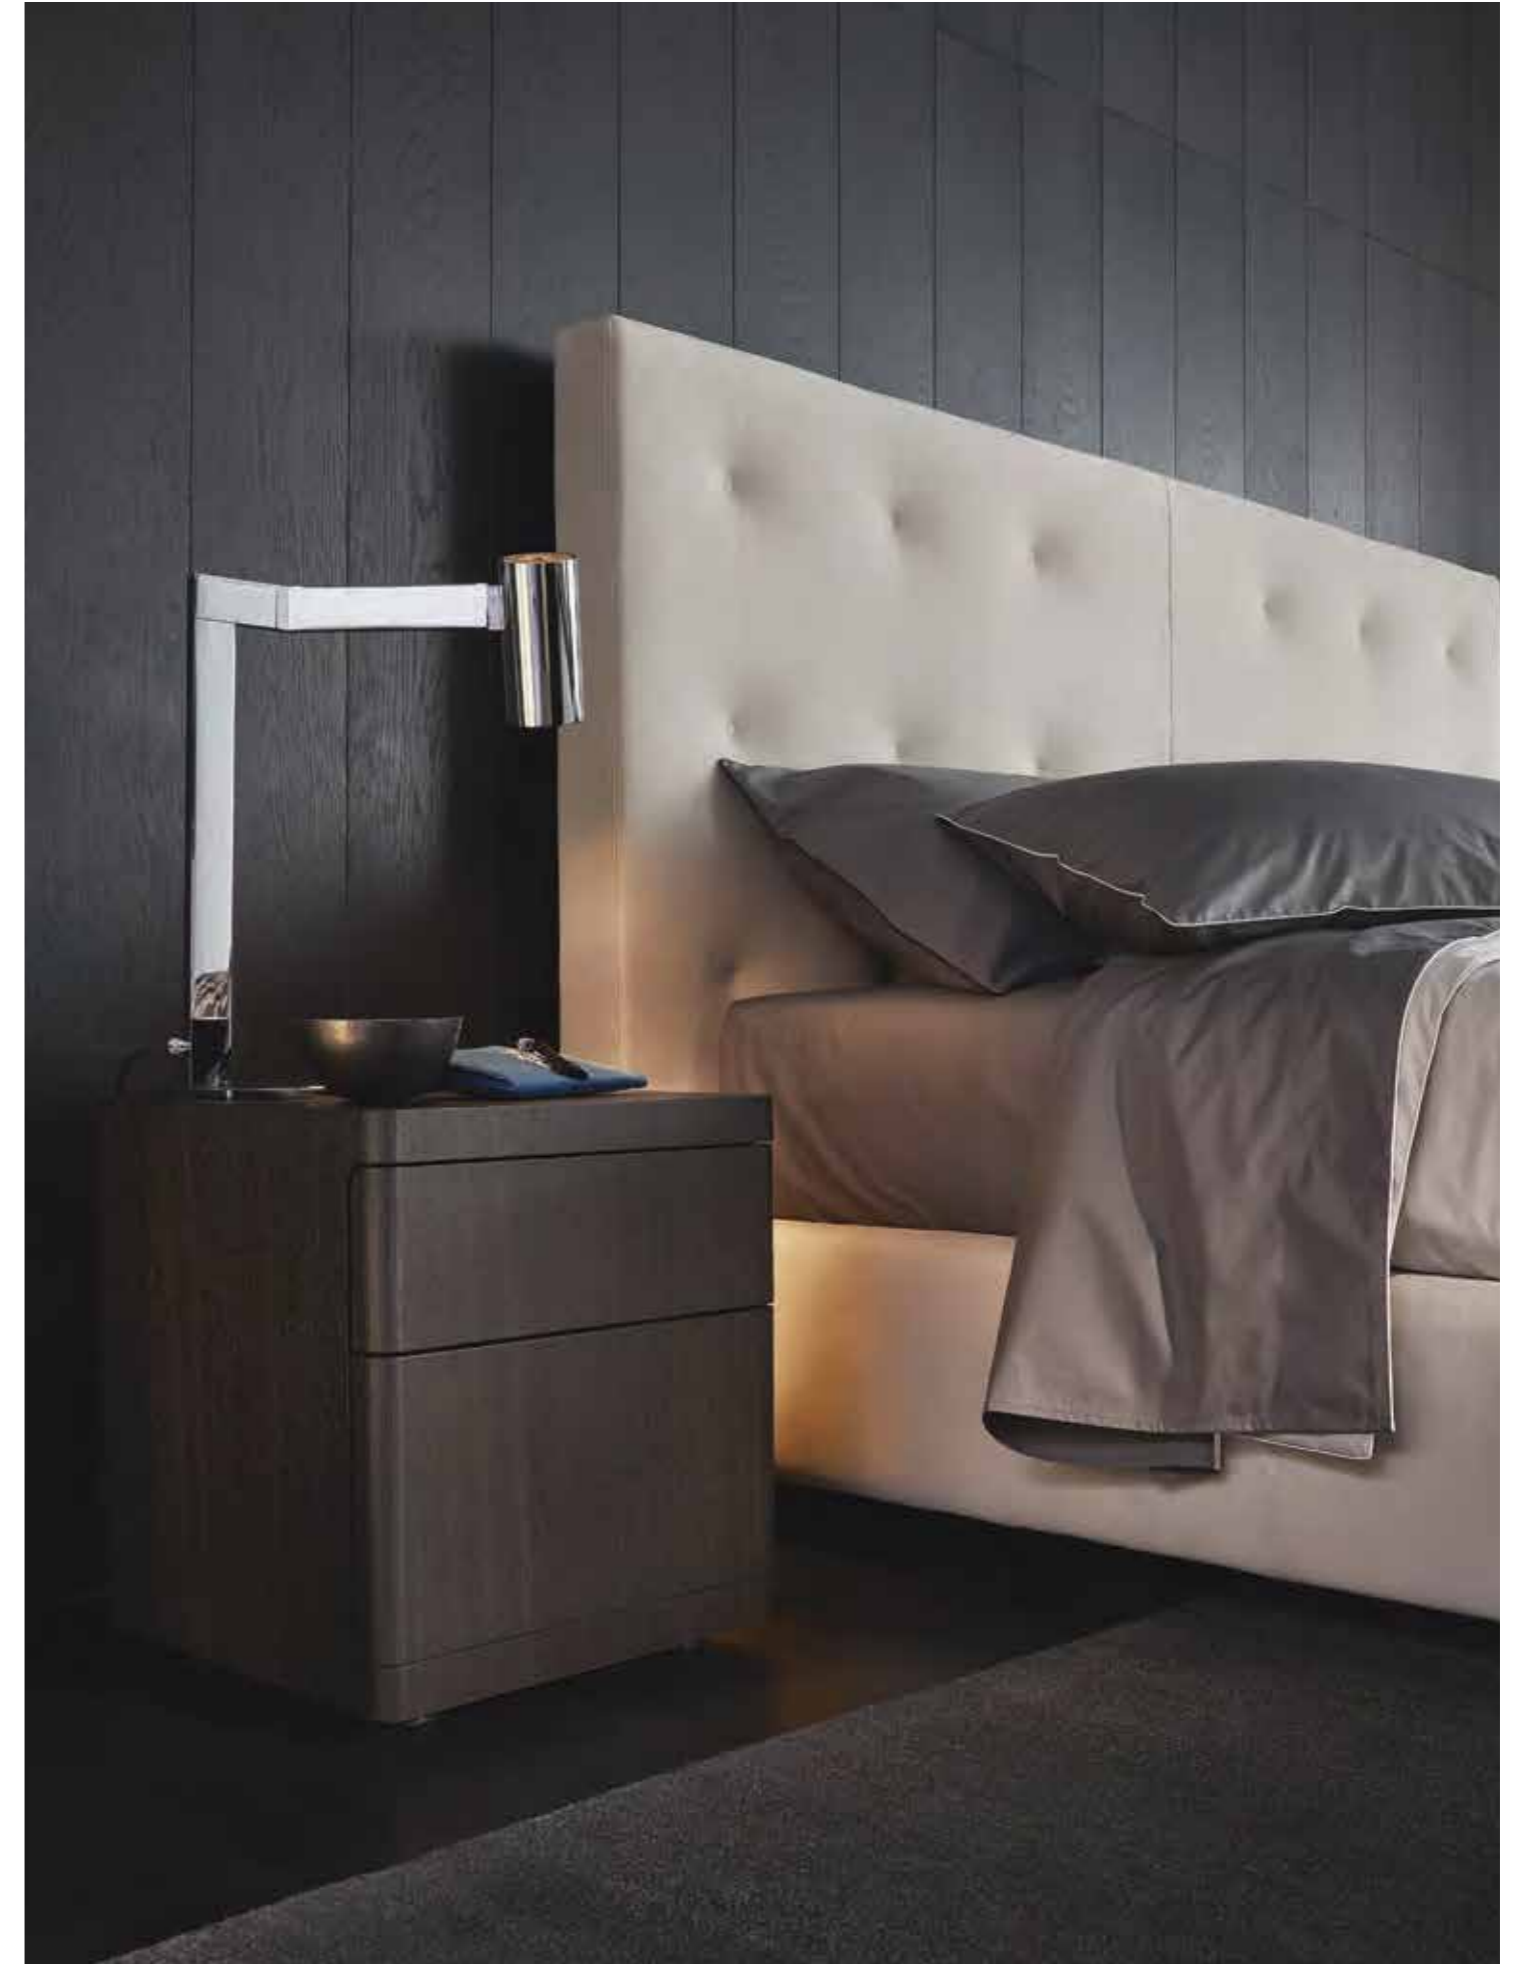

In questa pagina e nella successiva: letto Arca testata trapuntata, rivestimento sfoderabile pelle Nabuk 01 latte. Coordinato letto Provence 06 roccia e 08 polvere profilo bianco. Comodino You rovere spessart. Tavolino Tribeca struttura metallo verniciato piombo e piano in marmo calacatta oro.

This and next page: Arca bed with quilted headboard, 01 latte Nabuk leather removable covering. Bed-set in 06 roccia and 08 polvere Provence with white piping stitching style. You night table in spessart oak. Tribeca with piombo painted metal structure and Calacatta oro marble top.