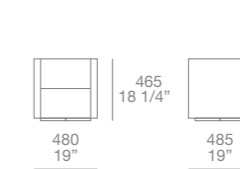

Onda design CR&S Poliform