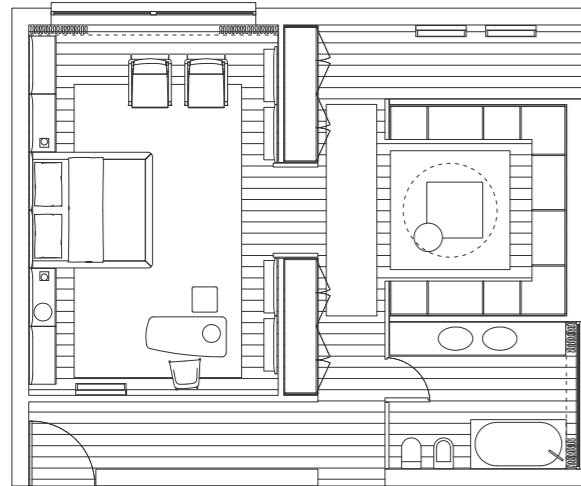

WHEN PRIVATE  
SPACES EVOLVE  
INTO A BOLD  
AND FUNCTIONAL  
SHOWPIECE

In questo progetto: armadi Senzafine New Entry battente, ante laccato lucido moka, maniglie Volo. Cabina armadio Senzafine nobilitato rovere cenere. Boiserie e letto Dream in velluto Persia 1404 carbone e pelle Special 40 ardesia, mensole laccato lucido visone. Letto Jacqueline in tessuto sfoderabile Lima 43 ecrù.