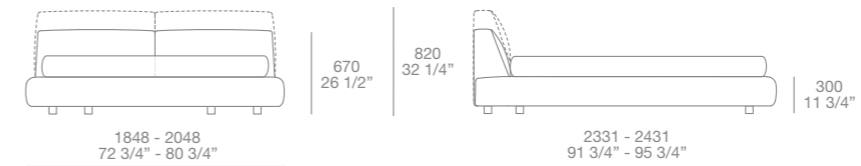

Bolton design Giuseppe Viganò

Abbinabili design CR&S Poliform

Senzafine design CR&S Poliform