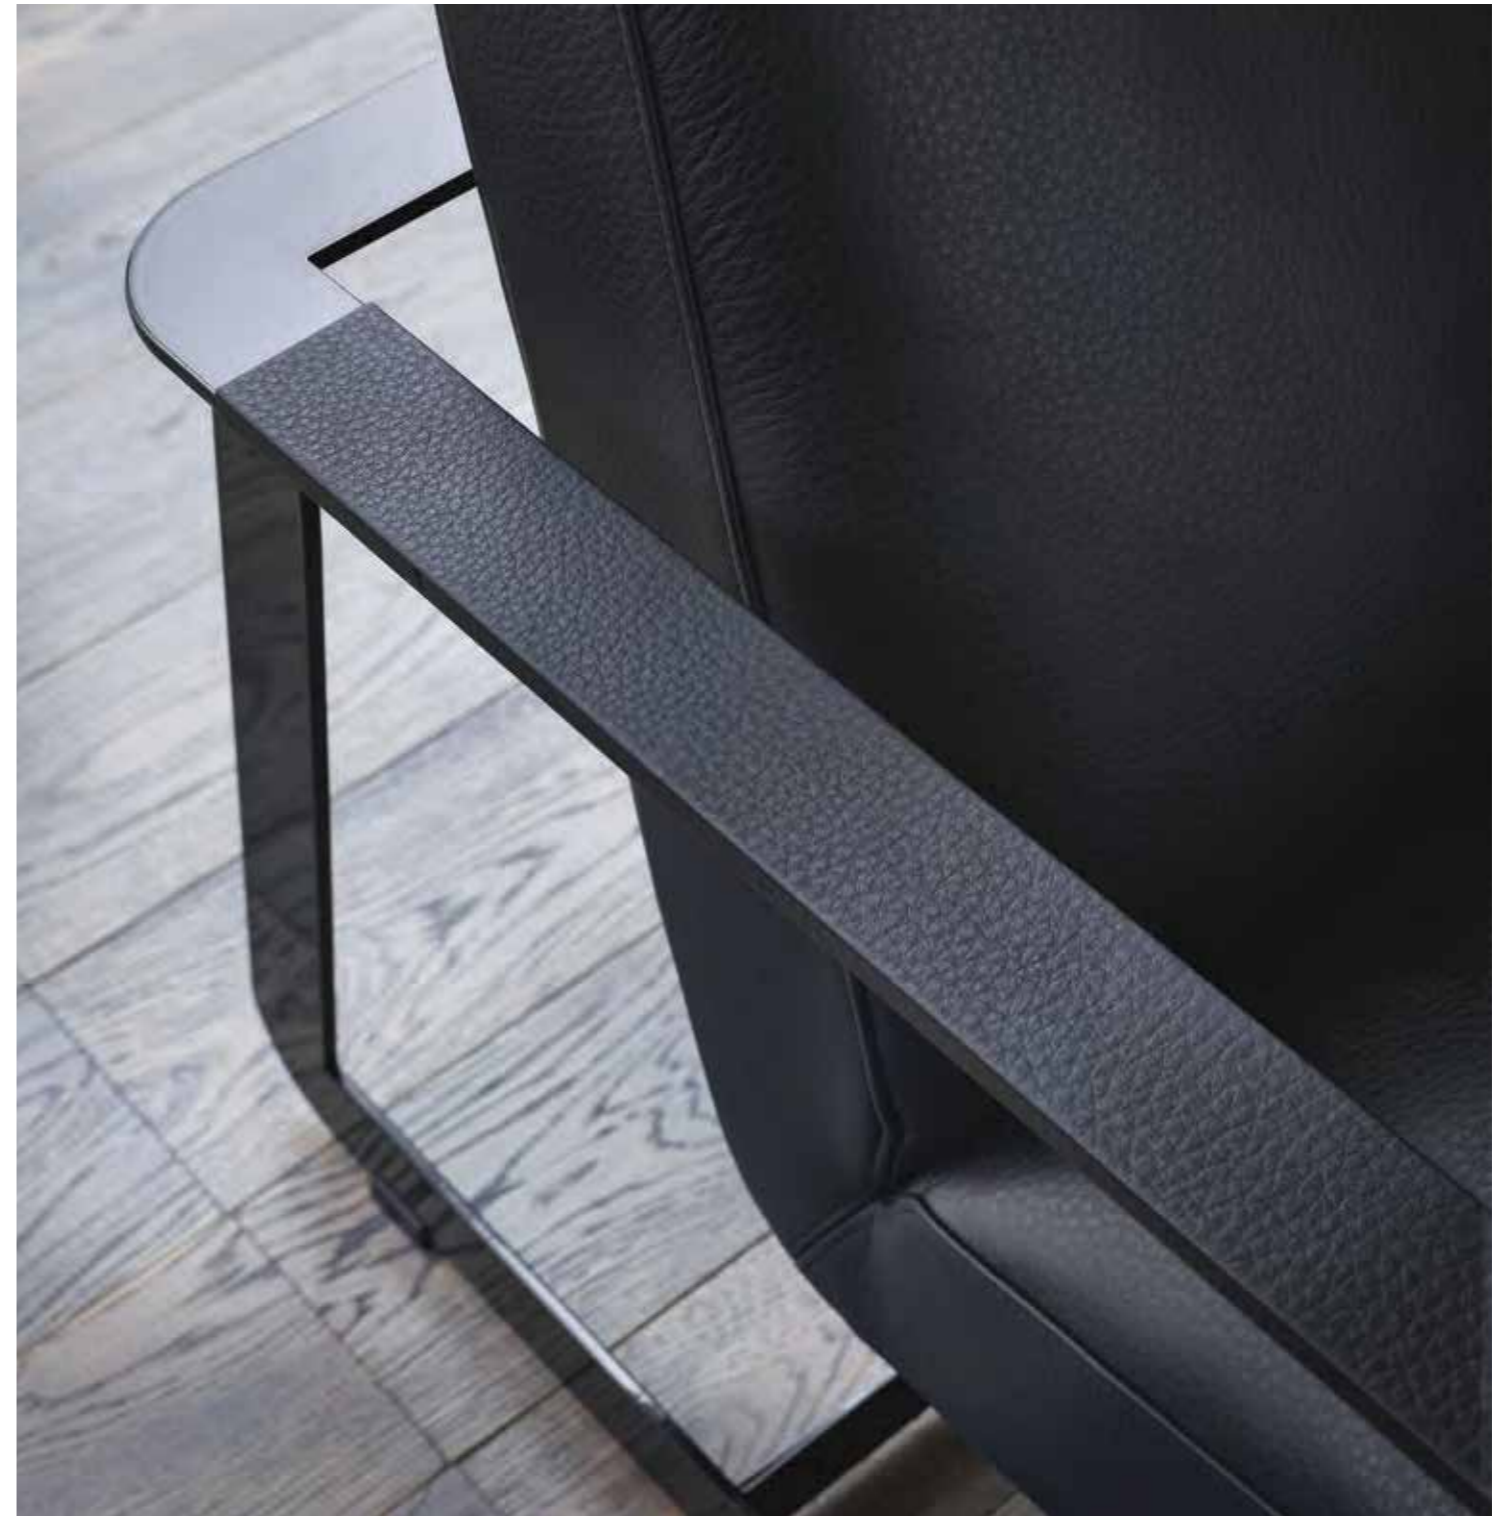

In questa pagina: poltrona Gaston seduta e braccioli rivestimento in pelle Super 7 nero, struttura metallo verniciato nero lucido. A destra: dettaglio del bracciolo. Disponibile anche con rivestimento in tessuto, la poltrona Gaston è una proposta in grado di completare differenti interpretazioni stilistiche della zona living.