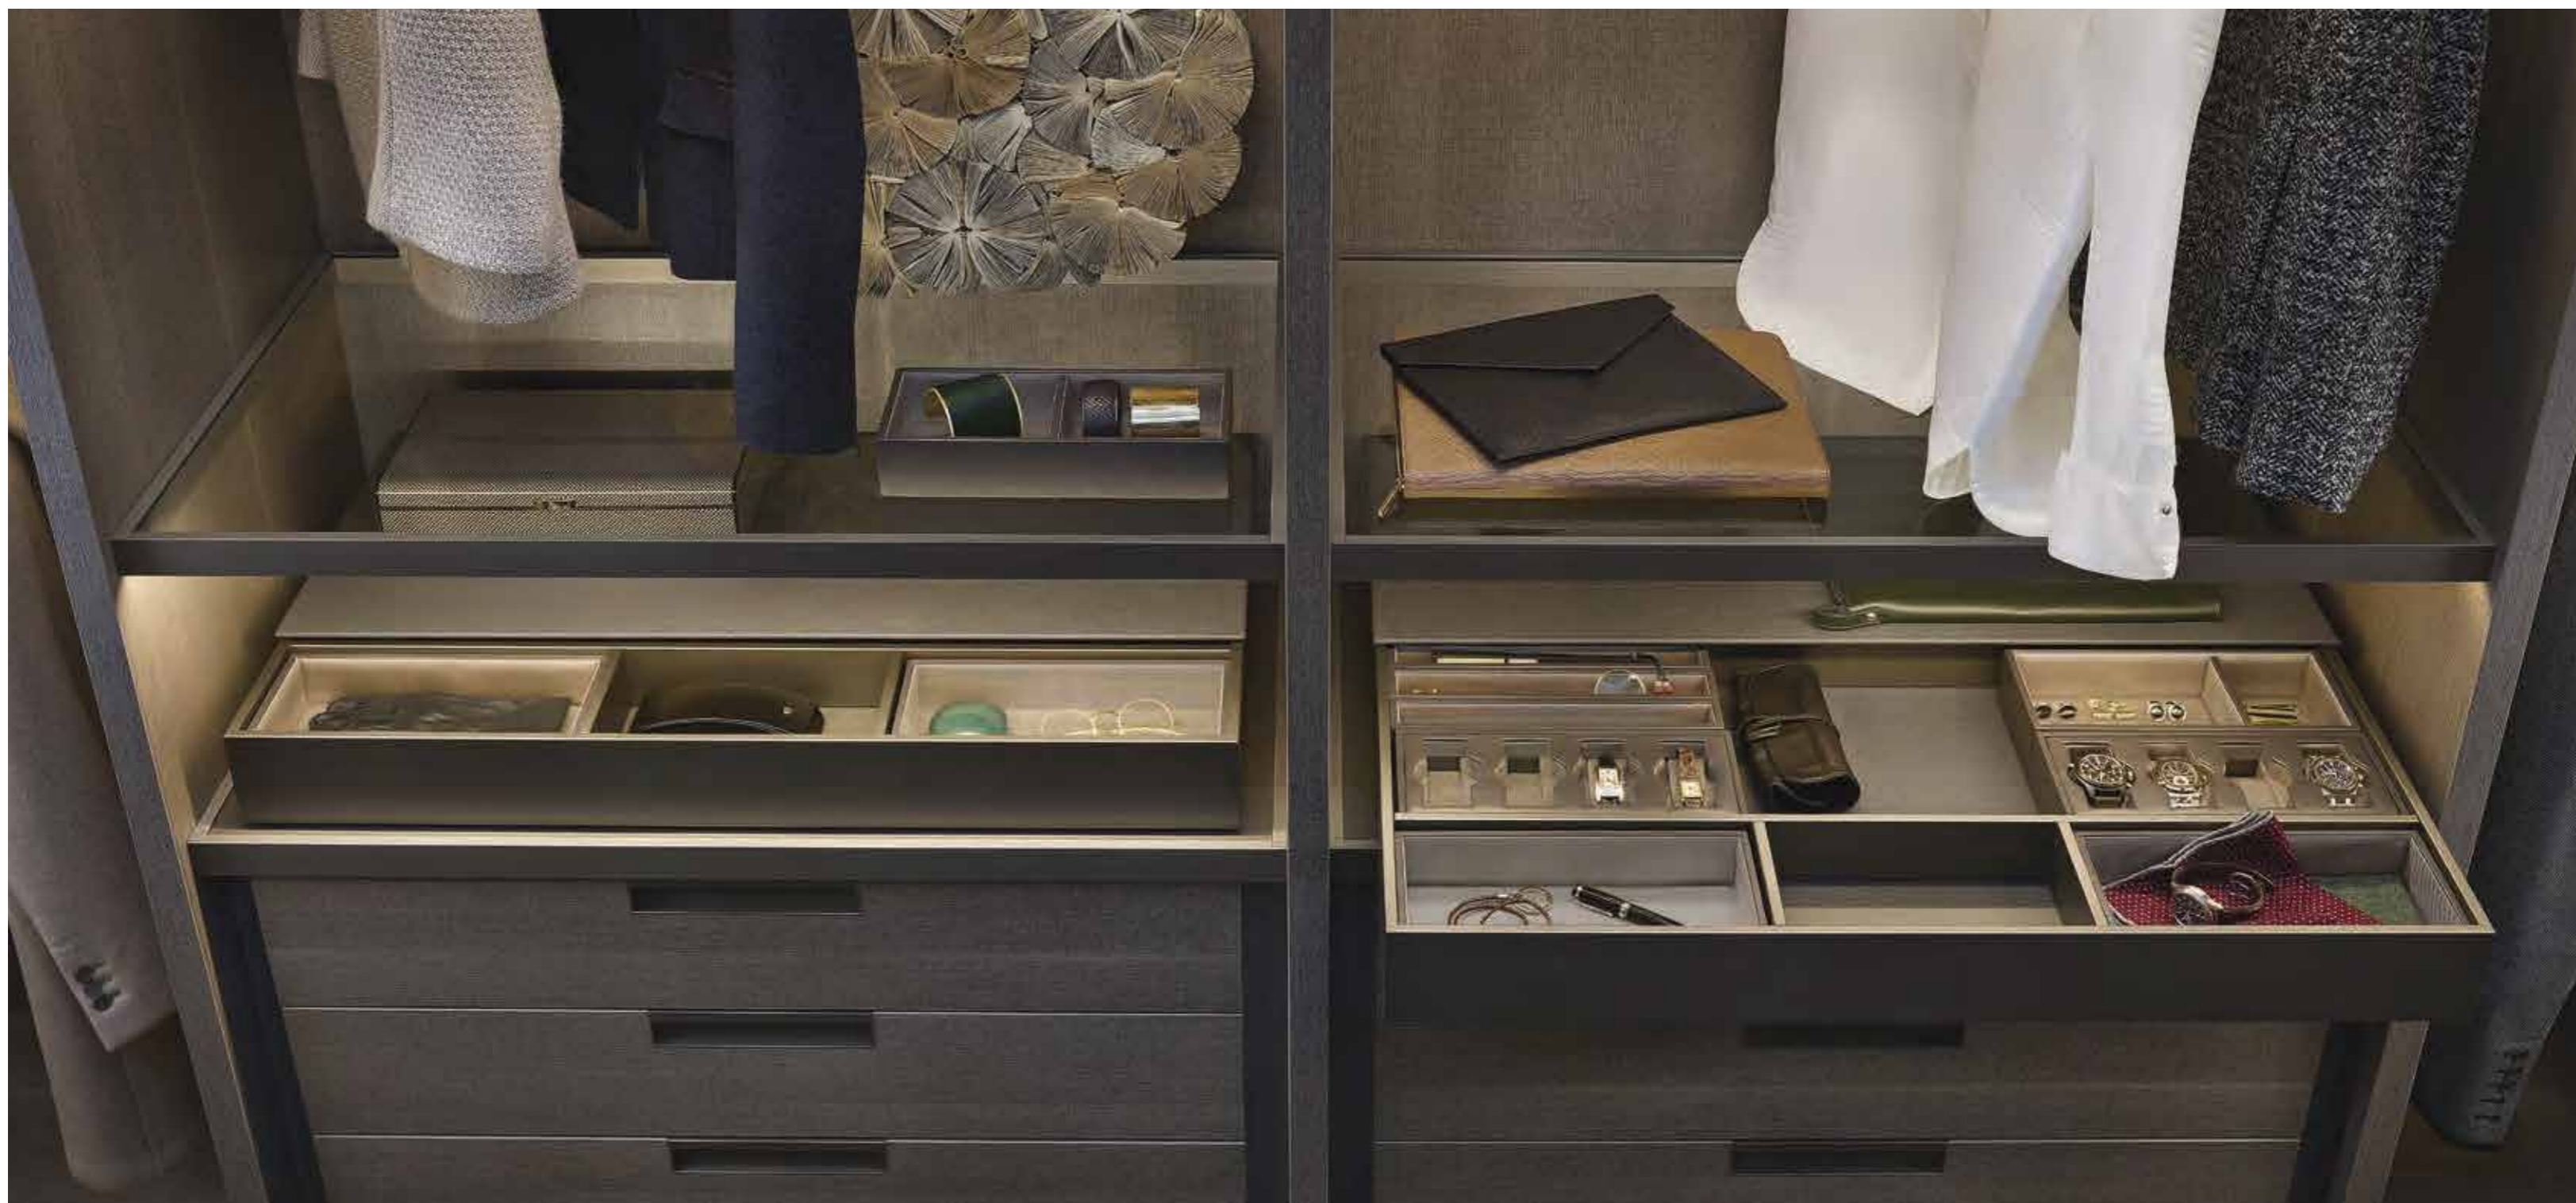

In apertura: armadi Senzafine New Entry battente, ante laccato lucido moka, maniglie Volo.  
 Pagina precedente: cabina armadio Senzafine nobilitato rovere cenere. In questa pagina: cassettiere nobilitato rovere cenere con maniglia Gap verniciato piombo con inserto in tecnopelle 01 visone, ripiani in vetro fumé con telaio verniciato piombo. Svuotatasche estraibili laccato opaco piombo, vaschette, porta orologi e porta gioielli con struttura rivestita in pelle e interni in seta.