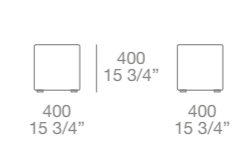

Play design CR&S Poliform