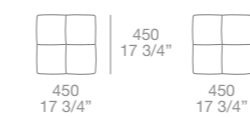

Onda design CR&S Poliform