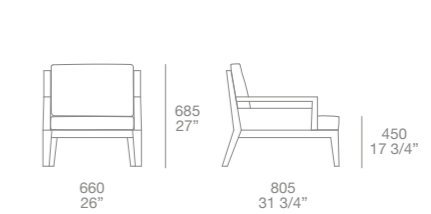

Soori Highline design Soo Chan