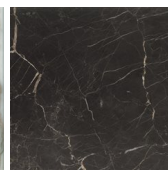

CHLOE

FINITURE\STRUTTURA INTERNA\VERNICIATO OPACO BROWN NICKEL (1)

VERNICIATO
OPACO
BROWN
NICKEL

CHLOE

FINITURE\STRUTTURA INTERNA\VERNICIATO LUCIDO BROWN NICKEL (1)

VERNICIATO
BROWN
NICKEL
LUCIDO

CHLOE

FINITURE\TOP\MARMO (9)

BIANCO
CARRARA
LEVIGATO

GRIGIO
STARDUST
LEVIGATO

CALACATTA
ORO
LEVIGATO

BIANCO
CARRARA
LUCIDO

GRIGIO
STARDUST
LUCIDO

CALACATTA
ORO LUCIDO

NOIR SAINT
LAURENT
LUCIDO

SAHARA
NOIR LUCIDO

SAHARA
NOIR
LEVIGATO

CHLOE

FINITURE\TOP\ESSENZA (1)

OLMO NERO

CHLOE

FINITURE\FRONTALI\ESSENZA (1)

OLMO NERO