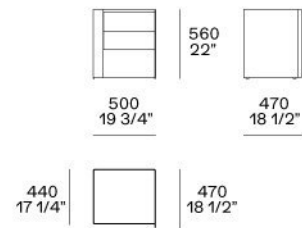

CHLOE

CARLO COLOMBO (2017)

COCE1

CDCESX

CDCEDX