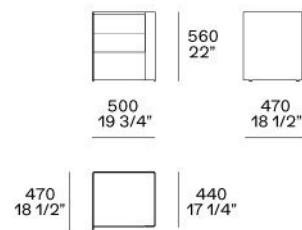

CHLOE

CARLO COLOMBO (2017)

COCE1

CDCESX

CDCEDX