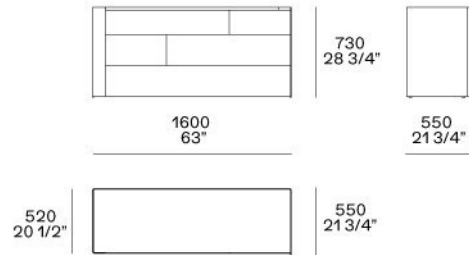

CHLOE

CARLO COLOMBO (2017)

COCE1