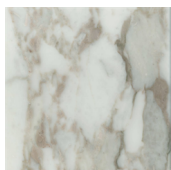

CHLOE

FINITURE\STRUTTURA INTERNA\VERNICIATO OPACO BROWN NICKEL (1)

VERNICIATO
OPACO
BROWN
NICKEL

CHLOE

FINITURE\STRUTTURA INTERNA\VERNICIATO LUCIDO BROWN NICKEL (1)

VERNICIATO
BROWN
NICKEL
LUCIDO

CHLOE

FINITURE\TOP\MARMO (9)

BIANCO
CARRARA
LEVIGATO

GRIGIO
STARDUST
LEVIGATO

CALACATTA
ORO
LEVIGATO

BIANCO
CARRARA
LUCIDO

GRIGIO
STARDUST
LUCIDO

CALACATTA
ORO LUCIDO

NOIR SAINT
LAURENT
LUCIDO

SAHARA
NOIR LUCIDO

SAHARA
NOIR
LEVIGATO

CHLOE

FINITURE\TOP\ESSENZA (1)

OLMO NERO

CHLOE

FINITURE\FRONTALI\ESSENZA (1)

OLMO NERO