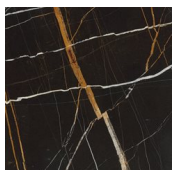

CHLOE

FINITURE\STRUTTURA INTERNA\VERNICIATO OPACO BROWN NICKEL (1)

VERNICIATO
OPACO
BROWN
NICKEL

CHLOE

FINITURE\STRUTTURA INTERNA\VERNICIATO LUCIDO BROWN NICKEL (1)

VERNICIATO
BROWN
NICKEL
LUCIDO

CHLOE

FINITURE\TOP\MARMO (9)

BIANCO
CARRARA
LEVIGATO

GRIGIO
STARDUST
LEVIGATO

CALACATTA
ORO
LEVIGATO

BIANCO
CARRARA
LUCIDO

GRIGIO
STARDUST
LUCIDO

CALACATTA
ORO LUCIDO

NOIR SAINT
LAURENT
LUCIDO

SAHARA
NOIR LUCIDO

SAHARA
NOIR
LEVIGATO

CHLOE

FINITURE\TOP\ESSENZA (1)

OLMO NERO

CHLOE

FINITURE\FRONTALI\ESSENZA (1)

OLMO NERO