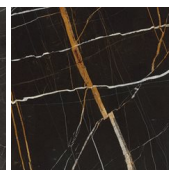

Struttura Cassetto

pannello di particelle di legno nobilitato

Frontale cassetto

pannello di particelle di legno impiallacciato

Bordo

impiallacciato sui lati a vista e carta apparenza nobilitato sugli altri lati

CHLOE

FINITURE\STRUTTURA INTERNA\VERNICIATO OPACO BROWN NICKEL (1)

VERNICIATO
OPACO
BROWN
NICKEL

CHLOE

FINITURE\STRUTTURA INTERNA\VERNICIATO LUCIDO BROWN NICKEL (1)

VERNICIATO
BROWN
NICKEL
LUCIDO

CHLOE

FINITURE\TOP\MARMO (9)

BIANCO
CARRARA
LEVIGATO

GRIGIO
STARDUST
LEVIGATO

CALACATTA
ORO
LEVIGATO

BIANCO
CARRARA
LUCIDO

GRIGIO
STARDUST
LUCIDO

CALACATTA
ORO LUCIDO

NOIR SAINT
LAURENT
LUCIDO

SAHARA
NOIR LUCIDO

SAHARA
NOIR
LEVIGATO

CHLOE

FINITURE\TOP\ESSENZA (1)

OLMO NERO

CHLOE

FINITURE\FRONTALI\ESSENZA (1)

OLMO NERO