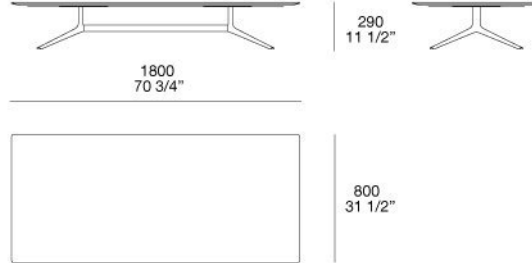

PIANO

disponibile in essenza, in pannello di fibra laccato opaco/lucido o in marmo levigato/lucido

MONDRIAN

JEAN-MARIE MASSAUD (2017)

MOTA140

MOTA180

MOTA070

MOTA070A