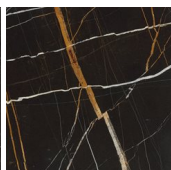

VERNICIATO
BROWN
NICKEL
LUCIDO

MONDRIAN

FINITURE\STRUTTURA\FUSIONE DI BRONZO LUCIDATA ORO (1)

FUSIONE DI
BRONZO
LUCIDATA
ORO

MONDRIAN

FINITURE\STRUTTURA\LACCATO OPACO CHAMPAGNE (1)

LACCATO
OPACO
CHAMPAGNE

MONDRIAN

FINITURE\PIANO\MARMI POLIFORM + ZECEVO (11)

BIANCO
CARRARA
LEVIGATO

EMPERADOR
LEVIGATO

GRIGIO
STARDUST
LEVIGATO

CALACATTA
ORO
LEVIGATO

BIANCO
CARRARA
LUCIDO

EMPERADOR
LUCIDO

GRIGIO
STARDUST
LUCIDO

CALACATTA
ORO LUCIDO

NOIR SAINT
LAURENT
LUCIDO

SAHARA
NOIR
LEVIGATO

ZECEVO
LEVIGATO

MONDRIAN

FINITURE PIANO LACCATO OPACO COLORI (27)

77
CHAMPAGNE

35 CANAPA