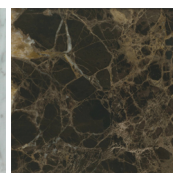

VERNICIATO
BROWN
NICKEL
LUCIDO

MONDRIAN

FINITURE\STRUTTURA\FUSIONE DI BRONZO LUCIDATA ORO (1)

FUSIONE DI
BRONZO
LUCIDATA
ORO

MONDRIAN

FINITURE\STRUTTURA\LACCATO OPACO CHAMPAGNE (1)

LACCATO
OPACO
CHAMPAGNE

MONDRIAN

FINITURE\PIANO\MARMI POLIFORM + ZECEVO (11)

BIANCO
CARRARA
LEVIGATO

EMPERADOR
LEVIGATO

GRIGIO
STARDUST
LEVIGATO

CALACATTA
ORO
LEVIGATO

BIANCO
CARRARA
LUCIDO

EMPERADOR
LUCIDO

GRIGIO
STARDUST
LUCIDO

CALACATTA
ORO LUCIDO

NOIR SAINT
LAURENT
LUCIDO

SAHARA
NOIR
LEVIGATO

ZECEVO
LEVIGATO

MONDRIAN

FINITURE PIANO LACCATO OPACO COLORI (27)

77
CHAMPAGNE

35 CANAPA