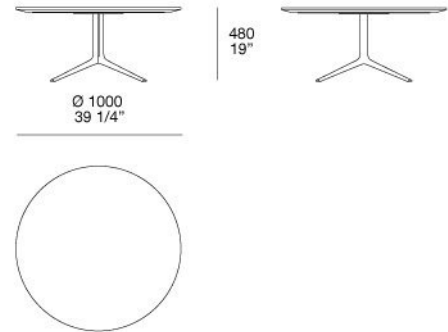

MONDRIAN

JEAN-MARIE MASSAUD (2017)

MOTA100RA