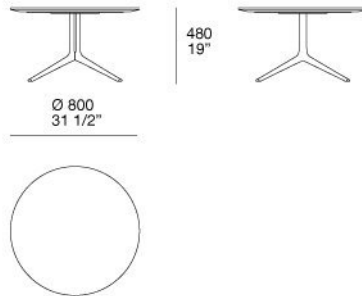

MONDRIAN

JEAN-MARIE MASSAUD (2017)

MOTA080RA