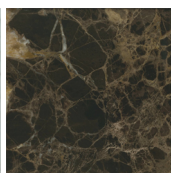

VERNICIATO
BROWN
NICKEL
LUCIDO

MONDRIAN

FINITURE\STRUTTURA\FUSIONE DI BRONZO LUCIDATA ORO (1)

FUSIONE DI
BRONZO
LUCIDATA
ORO

MONDRIAN

FINITURE\STRUTTURA\LACCATO OPACO CHAMPAGNE (1)

LACCATO
OPACO
CHAMPAGNE

MONDRIAN

FINITURE\PIANO\MARMI POLIFORM + ZECEVO (11)

BIANCO
CARRARA
LEVIGATO

EMPERADOR
LEVIGATO

GRIGIO
STARDUST
LEVIGATO

CALACATTA
ORO
LEVIGATO

BIANCO
CARRARA
LUCIDO

EMPERADOR
LUCIDO

GRIGIO
STARDUST
LUCIDO

CALACATTA
ORO LUCIDO

NOIR SAINT
LAURENT
LUCIDO

SAHARA
NOIR
LEVIGATO

ZECEVO
LEVIGATO

MONDRIAN

FINITURE PIANO LACCATO OPACO COLORI (27)

77
CHAMPAGNE

35 CANAPA