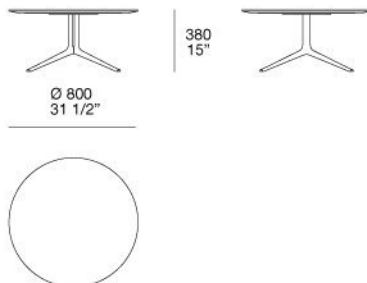

MONDRIAN

JEAN-MARIE MASSAUD (2017)

MOTA080R