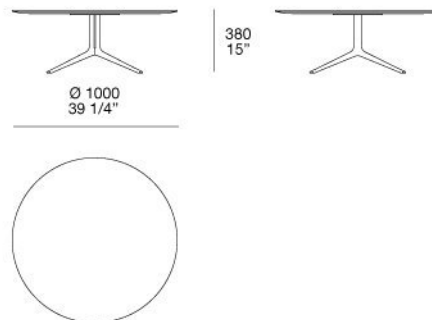

MONDRIAN

JEAN-MARIE MASSAUD (2017)

MOTA100R